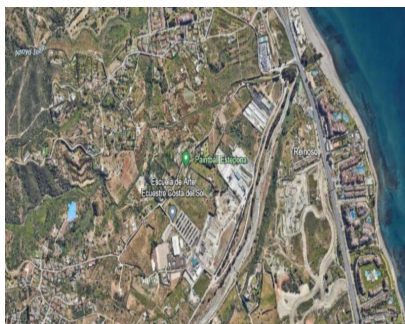

Ventas - Terreno - Estepona

255.000€

Ref.-ID: R4442764

Estepona

Terreno

1000 m2

Estupenda parcela urbana con orientación sur y situada al final de la calle Pinsapo en la Urbanización Puerto Romano, Estepona. La superficie es de 1.000m2 totalmente llana y nivelada gracias al gran muro de escollera que se construyó, mejorando las vistas al mar de más de 180*. Situada a tres minutos de la Escuela Equestre, a cinco del club de Playa Laguna Beach y diez de Estepona centro. Terreno Urbano, Estepona, Costa del Sol. Jardin/Terreno 1000 m². Posición : Cerca de Ciudad. Orientación : Sur. Estado : Excelente. Vistas : Mar, Montaña, Campo, Panorámicas. Categoría : Inversion.

Posición

✓ Cerca de Ciudad

Orientación

✓ Sur

Estado

✓ Excelente

Vistas

- ✓ Mar
- ✓ Montaña
- ✓ Campo
- ✓ Panorámicas