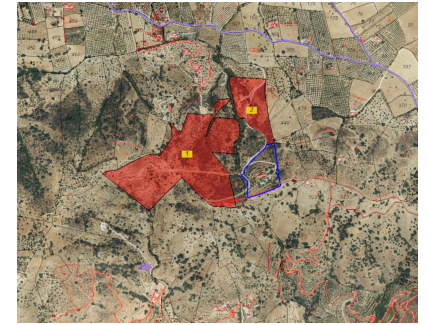

Ventas - Terreno - Coín
1.000.000€

Ref.-ID: R4454641

Coín

Terreno

100000 m2

Parcela en venta en , Coín con con orientación norte. Respecto a las dimensiones, la propiedad presenta 100.000 m² de parcela. Tiene las siguientes características próxima a la montaña.

Orientación

✓ Norte