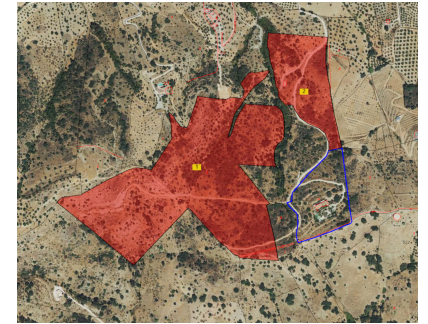

Ventas - Terreno - Coín
1.000.000€

Ref.-ID: R4454641

Coín

Terreno

100000 m2

Parcela en venta en , Coín con con orientación norte. Respecto a las dimensiones, la propiedad presenta 100.000 m² de parcela. Tiene las siguientes características próxima a la montaña.

Orientación

✓ Norte