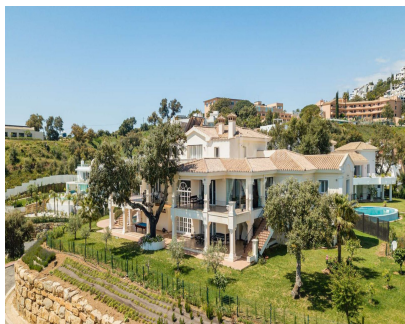

Ventas - Casa - La Mairena

1.995.000€

Ref.-ID: R4553296

La Mairena

Casa

Comunidad: 1,500 EUR / año

IBI: 2,500 EUR / año

Basura: 120 EUR / año

5

6

750 m2

3200 m2

MAJESTUOSA VILLA DE 5 DORMITORIOS CON VISTAS PANORÁMICAS EN LA MAIRENA - OJÉN Impresionantes vistas al mar y montaña. Fantástica villa de 5 dormitorios y 6 baños completamente renovada en el año 2020, ubicada en Elviria en la zona residencial de Marbella Este en las alturas del prestigioso y seguro dominio privado 24 horas de La Mairena - Piscina privada - Casa de invitados independiente Esta suntuosa villa construida sobre una parcela de 3200m2 tiene volúmenes interiores grandes y elegantes, salón/comedor con chimenea que da acceso directo a terrazas cubiertas y descubiertas, jardín y piscina - magnífica cocina totalmente equipada - aseo de invitados. Casa de invitados independiente con salón, cocina, dormitorio con baño. Una villa única en un entorno excepcional Llave en la oficina: fácil visualización. CARACTERÍSTICAS Cocina totalmente equipada, Lavadero, Se admiten mascotas, Chimenea, Suelos de mármol, TV por satélite, Sótano, Sala de invitados, Trastero, Doble acristalamiento, Comedor, Barbacoa, Próxima a la montaña, Servicio de seguridad 24h, Aseo para invitados, Cocina equipada, Salón, Estudio habitación, Depósito de agua, Apartamento independiente, Vistas al mar, Vistas al campo, Vistas a la montaña, Calefacción por suelo radiante (toda la habitación), Sistema de riego automático, Sistema envolvente Dolby Stereo, Cuarto de lavado, Internet - Wifi, Terraza cubierta, Persianas eléctricas, Armarios empotrados, Aire acondicionado, Vista al jardín, Vista a la piscina, Vista panorámica, Terraza descubierta, Sala de juegos, Comedor independiente, Muebles opcionales, Excelente estado, Recién Reformado.