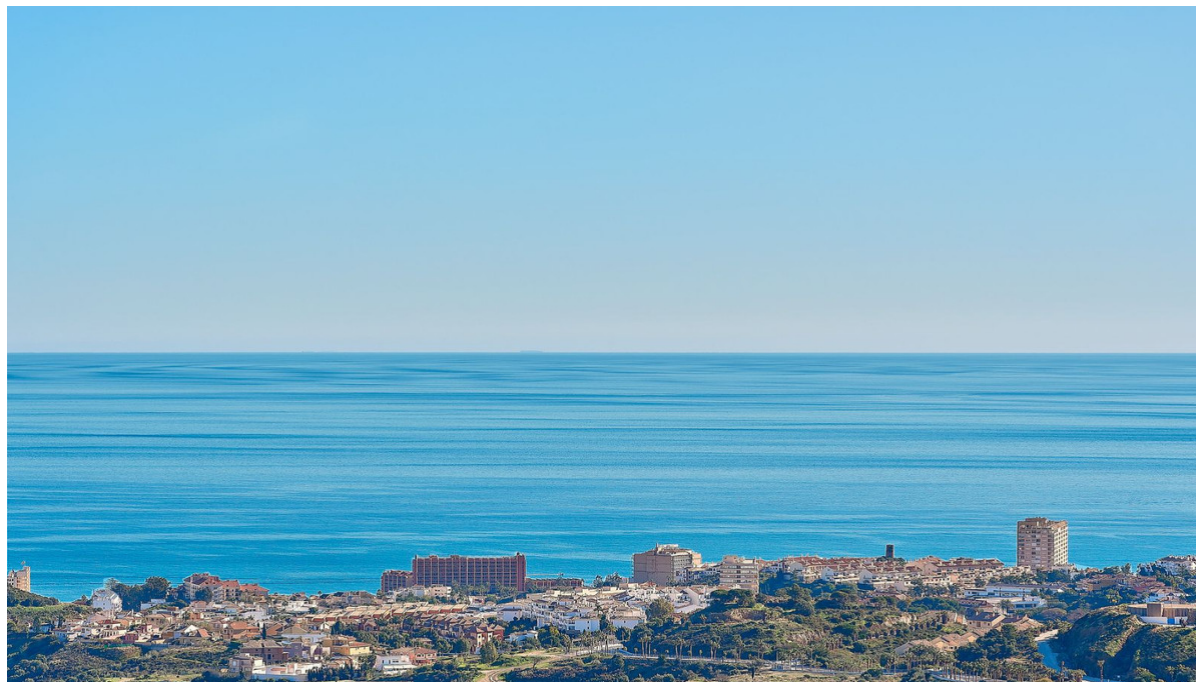

Ventas - Terreno - Benalmadena

3.000.000€

Ref.-ID: R4566550

Benalmadena

Terreno

4420 m2

Parcela en venta en Benalmadena Suelo finalista con vistas frontales y panorámicas al mar y el campo de golf en Benalmadena Superficie de parcela: 4.420 m2 / techo 3.010m2 / 31 Viv. Tipologías: Multifamiliares, unifamiliares exentas, adosados y pareados Las viviendas que se construyan en el suelo en venta tendrán vistas frontales al mar y nunca serán tapadas porque linda con el campo de golf

Posición

- ✓ Cerca de Golf
- ✓ Cerca de Puerto
- ✓ Cerca de Tiendas
- ✓ Cerca del Mar
- ✓ Cerca de Ciudad
- ✓ Cerca de Colegios
- ✓ Cerca de Marina

Orientación

- ✓ Sur

Vistas

- ✓ Mar
- ✓ Golf

Categoría

- ✓ Inversion