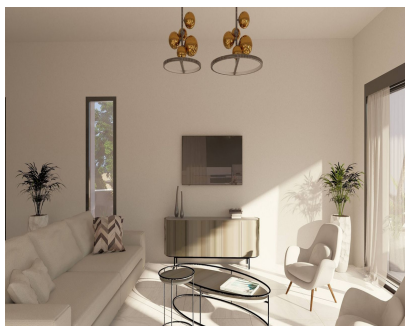

Ventas - Casa - Estepona

1.215.000€

Ref.-ID: R4574530

Estepona

Casa

5

3

207 m2

761 m2

¡VILLA DE LUJO JUNTO A LA PLAYA CON VISTAS AL MAR! Villa hecha a medida, se puede personalizar sobre el precio del plano tal y como los clientes deseen. Una villa de lujo independiente, energéticamente eficiente y construida de forma sostenible, con un diseño moderno único y con equipamiento de la más alta calidad para garantizar la funcionalidad y un confort óptimo. Esta villa de 5 dormitorios y 3 baños tiene una superficie construida de 174 m² repartidos en dos plantas. Los ventanales de suelo a techo de alta eficiencia energética permiten disfrutar de mucha luz solar en todos los dormitorios y en el espacioso salón de planta abierta. Las habitaciones tienen acceso directo a la terraza, donde podrá disfrutar del jardín paisajista y de su propia piscina. La villa está diseñada para que entre mucho sol y luz en su hogar, dándole la bienvenida y creando una sensación de armonía y bienestar. Este diseño moderno y atemporal de planta abierta ha sido creado por el equipo de arquitectos de m2Casas. Su atención al detalle, la prioridad de la construcción sostenible y el uso cuidadoso de materiales de calidad y colores naturales son un sello distintivo de la calidad y la integridad de nuestra empresa. También existe la opción de personalizar el diseño para satisfacer sus necesidades y deseos específicos. La villa está situada a sólo 10 metros de la playa y cerca de una selección de campos de golf. Sólo un corto trayecto en coche a Estepona y La Duquesa Marina. La famosa Finca Cortesin, uno de los mejores hoteles de 5 estrellas de la Costa del Sol, está a un corto trayecto en coche.