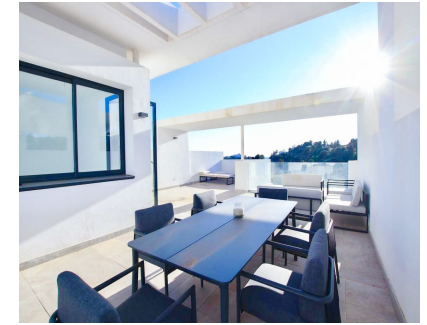

Ventas - Apartamento - Benahavís

850.000€

Ref.-ID: R4579762

Benahavís

Apartamento

2

2

120 m2

Sumérgete en el epítome de la sofisticación con nuestra última oferta: un ático dúplex en venta en la exclusiva urbanización Atalaya Hills, Benahavís. Esta lujosa residencia, con 120m2 de interiores meticulosamente diseñados y una expansiva terraza de 125m2, crea una experiencia de vida extraordinaria con un total de 245m2. Este refugio de elegancia está ubicado en Atalaya Hills, un entorno paradisíaco donde la tranquilidad se encuentra con la opulencia. La comunidad ofrece una gran cantidad de comodidades, como una piscina, estacionamiento, seguridad las 24 horas, extensos jardines, un bar y un área de gimnasio y spa, asegurando un estilo de vida de máxima comodidad y ocio. Con 2 habitaciones y 2 baños, este ático dúplex es un testimonio de la vida refinada. Cada espacio está cuidadosamente diseñado, fusionando el diseño moderno con la comodidad de manera impecable. La terraza panorámica se convierte en una extensión de tu espacio vital, ofreciendo vistas impresionantes del entorno. Adéntrate en un mundo de belleza, donde cada detalle es un testimonio de lujo y exclusividad. Este ático dúplex no es solo un hogar; es una encarnación de un estilo de vida sofisticado. Ponte en contacto con nuestros expertos inmobiliarios hoy mismo para hacer tuyo este lugar sin igual.