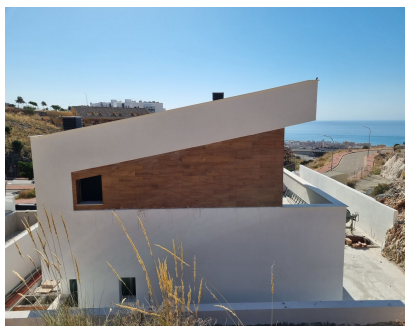

Ventas - Casa - Benalmadena

1.200.000€

Ref.-ID: R4582333

Benalmadena

Casa

3

3

326 m²

674 m²

Descubre esta impresionante villa de diseño moderno y minimalista, ubicada en un entorno idílico con vistas panorámicas al mar y a la montaña. Esta propiedad destaca por su alta eficiencia energética gracias a un sistema de construcción industrializado y acabados de alta calidad de Porcelanosa. La villa ofrece 3 amplios dormitorios, 3 baños, una piscina privada, garaje y una zona de trabajo. Con una superficie de 326 m² construidos en una parcela de 674 m², este espacio es perfecto para disfrutar de la vida al aire libre con una piscina y una zona de barbacoa. Los interiores cuentan con suelo radiante y acabados de lujo, mientras que la entrega de la villa se realiza llave en mano, permitiendo al nuevo propietario elegir los últimos detalles de acabado. ¡Una oportunidad única para personalizar tu hogar de ensueño!