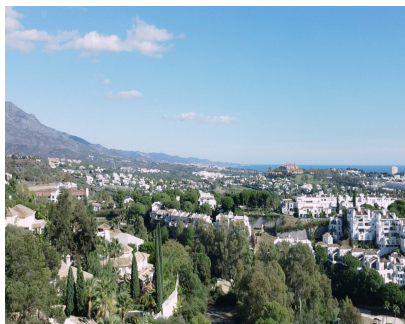

Ventas - Casa - Benahavís

5.695.000€

Ref.-ID: R4590604

Benahavís

Casa

Comunidad: 3,240 EUR / año

IBI: 1,390 EUR / año

Basura: 180 EUR / año

6

5.5

500 m2

1020 m2

Bienvenido a Villa Skyline, una residencia excepcional ubicada en el corazón de un paraíso del golf, que ocupa una parcela de 1020 m² y cuenta con una impresionante obra maestra arquitectónica de 500 m² que irradia opulencia y sofisticación. Maravíllate con el esplendor de 6 dormitorios, cada uno con su baño en suite, que ofrecen vistas panorámicas que muestran la belleza incomparable de la naturaleza. Con dos estudios independientes, esta propiedad permite alojar a familiares, amigos o personal mientras se protege tu privacidad. La fusión perfecta de practicidad y elegancia define Villa Skyline, con una amplia lavandería y soluciones de almacenamiento refinadas, incluido un ascensor para comestibles, que envuelven el espacio en un aura de lujo sereno. Abraza un santuario de bienestar dentro de esta morada; un gimnasio, sauna y jacuzzi en casa te invitan a la tranquilidad y revitalización. En el exterior, descubre numerosas terrazas, áreas de descanso acogedoras, una cocina al aire libre y una piscina, que garantizan una comodidad inigualable para el ocio y el entretenimiento. Villa Skyline trasciende la simple vivienda; personifica la sofisticación, fusionando con elegancia el lujo con la funcionalidad, culminando en una experiencia de estilo de vida sin igual.