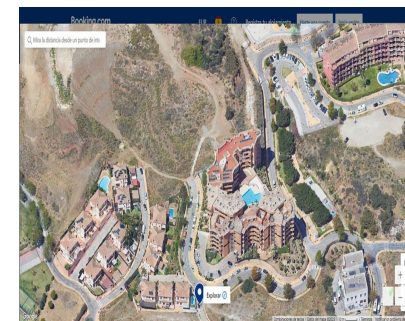

Ventas - Terreno - Fuengirola

700.000€

Ref.-ID: R4591756

Fuengirola

Terreno

1518 m2

Parcela Urbana de 1.518,33 m² - Superficie construida viviendas 1.161,66 m², más 238,77 m² de terrazas Se vende parcela urbana situada en la zona noroeste de Fuengirola, calle María de las Mercedes, cercana a la urbanización Los Pacos. Se encuentra en una zona residencial completamente consolidada, con colegio y parques. La parcela forma parte del Conjunto Sunhill, con una superficie total de 8.405,29 m², sobre los que se había proyectado 5 bloques, de los cuales se han construido 4 bloques, garajes, piscina y zonas comunes, quedando el quinto pendiente de ejecución. La clasificación del suelo según el PGOU de Fuengirola es SUELO URBANO CONSOLIDADO, por lo que se puede solicitar L.O. directa. La parcela tiene una superficie de 1.518,33 m². La parcela cuenta con anteproyecto donde desarrollar la V fase de la promoción Conjunto Sunhill, que consta de 15 viviendas de 2 dormitorios y 2 baños, ejecutados en bloque plurifamiliar aislado, proyectados en planta B+3, con una planta diáfana. La superficie total construida de las viviendas es de 1.161,66 m², más 238,77 m² de terrazas (Se adjunta cuadro de superficies). Nota Simple de las 15 viviendas ya registradas en el Registro de la Propiedad. Si desea hacer una visita, contacte con nosotros. ¡No pierda esta oportunidad! En cumplimiento del decreto de la Junta de Andalucía 218-2005 del 11 de octubre, se informa a los clientes que los gastos notariales, registrales y I. T. P. no están incluidos en el precio. Le recordamos que como consumidor tiene derecho a que se le informe y entregue la documentación informativa que corresponda, según el caso, en base a lo dispuesto en el Decreto 218/05 de 11 de octubre que regula el Reglamento de Información al Consumidor en la compra-venta y arrendamiento de viviendas en Andalucía.

Vistas

✓ Playa

Aparcamiento

✓ Comunitario