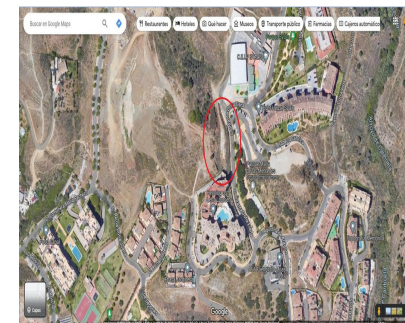

Ventas - Terreno - Fuengirola

700.000€

Ref.-ID: R4591756

Fuengirola

Terreno

1518 m2

Parcela Urbana de 1.518,33 m² - Superficie construida viviendas 1.161,66 m², más 238,77 m² de terrazas Se vende parcela urbana situada en la zona noroeste de Fuengirola, calle María de las Mercedes, cercana a la urbanización Los Pacos. Se encuentra en una zona residencial completamente consolidada, con colegio y parques. La parcela forma parte del Conjunto Sunhill, con una superficie total de 8.405,29 m², sobre los que se había proyectado 5 bloques, de los cuales se han construido 4 bloques, garajes, piscina y zonas comunes, quedando el quinto pendiente de ejecución. La clasificación del suelo según el PGOU de Fuengirola es SUELO URBANO CONSOLIDADO, por lo que se puede solicitar L.O. directa. La parcela tiene una superficie de 1.518,33 m². La parcela cuenta con anteproyecto donde desarrollar la V fase de la promoción Conjunto Sunhill, que consta de 15 viviendas de 2 dormitorios y 2 baños, ejecutados en bloque plurifamiliar aislado, proyectados en planta B+3, con una planta diáfana. La superficie total construida de las viviendas es de 1.161,66 m², más 238,77 m² de terrazas (Se adjunta cuadro de superficies). Nota Simple de las 15 viviendas ya registradas en el Registro de la Propiedad. Si desea hacer una visita, contacte con nosotros. ¡No pierda esta oportunidad! En cumplimiento del decreto de la Junta de Andalucía 218-2005 del 11 de octubre, se informa a los clientes que los gastos notariales, registrales y I. T. P. no están incluidos en el precio. Le recordamos que como consumidor tiene derecho a que se le informe y entregue la documentación informativa que corresponda, según el caso, en base a lo dispuesto en el Decreto 218/05 de 11 de octubre que regula el Reglamento de Información al Consumidor en la compra-venta y arrendamiento de viviendas en Andalucía.

Vistas

✓ Playa

Aparcamiento

✓ Comunitario