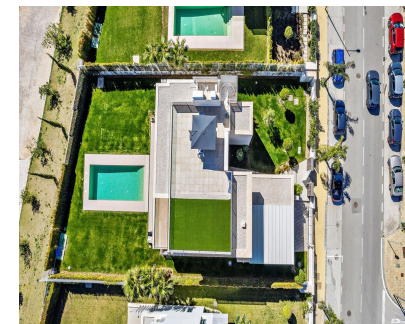

Ventas - Casa - Cancelada

2.500.000€

Ref.-ID: R4592365

Cancelada

Casa

Comunidad: 480 EUR / año

IBI: 1,380 EUR / año

Basura: 171 EUR / año

5

4

417 m2

880 m2

VILLA DE LUJO DE NUEVA CONSTRUCCIÓN EN ALQUILER PARA LOS MESES DE VERANO Villa contemporánea con estupendas vistas al mar y orientación sur, con grandes ventanales por lo que todas las estancias son luminosas y ventiladas. La villa se encuentra en el término municipal de Estepona, enclavada entre la montaña y el mar. La villa está lujosamente amueblada y acabada con materiales de primera calidad. La terraza y el porche complementan las zonas alrededor del jardín y la piscina privada para poder disfrutar del clima suave durante todo el año. Funcionalidad y diseño se combinan en el amplio espacio habitable con comedor y cocina integrados, lo que propicia un estilo de vida orientado a la familia. En la planta baja, encontrará un amplio salón con una acogedora zona de comedor al lado con acceso directo a la terraza. La zona de comedor está conectada con la cocina abierta, detrás de la cual se encuentra el lavadero y un aseo independiente. En la primera planta hay 2 amplios dormitorios en suite bellamente decorados con acceso a la terraza de la primera planta y vistas panorámicas al mar. En el min 1 hay otros 2 amplios dormitorios con un baño compartido. Toda la villa dispone de aire acondicionado en todas las habitaciones y zona de estar. Toda la villa desprende tranquilidad y acogimiento. También hay una bonita terraza chill out en la azotea con vistas de 360 grados. Hay espacio para aparcar 2 coches bajo una pérgola cubierta. La propiedad está asegurada con alarma y cámaras. Tiene protectores solares y paneles solares.