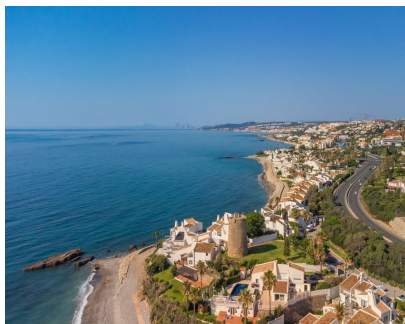

Ventas - Casa - Estepona

1.295.000€

Ref.-ID: R4594306

Estepona

Casa

Comunidad: 1,800 EUR / año

IBI: 950 EUR / año

5

4

200 m2

450 m2

¡MAGNIFICA VILLA INDEPENDIENTE CON PRECIOSAS VISTAS AL MAR! Ubicada en una URBANIZACIÓN A EN PRIMERA LÍNEA DE PLAYA, A TAN SOLO 2 MIN DE LA PLAYA ANDANDO Y 7 MIN EN COCHE DEL CENTRO HISTORICO DE ESTEPONA. Se encuentra muy bien comunicada a pie a través de la preciosa senda litoral y se encuentra cerca de supermercados, colegios y el nuevo Hospital de Alta Resolución de Estepona. Dispone de una amplia zona de jardín y amplias terrazas con preciosas VISTAS PANORÁMICAS AL MAR, además, la propiedad está rodeada de jardines y casas con el atractivo estilo de diseño del famoso arquitecto Aubrey Marcus David y cuenta CON ORIENTACIÓN SUERESTE. La casa se encuentra distribuida en tres plantas. La entrada principal a la parcela da a un porche donde de se encuentra la entrada de la casa, que cuenta con una zona de salones en dos alturas que disfrutan de gran luminosidad, preciosas vistas al Mediterráneo y acceso directo a la terraza que lindan con el jardín y una gran cocina, en la plata superior y la planta baja se encuentran los dormitorios y los cuartos de baño. La casa fue reformada hace unos años y ha sido bien mantenida. La urbanización se encuentra muy bien mantenida y cuenta con pistas de tenis de césped artificial, jardines, 6 piscinas comunitarias, y zonas de aparcamiento cubiertas dentro del recinto. ¡RECOMENDAMOS SU VISITA!