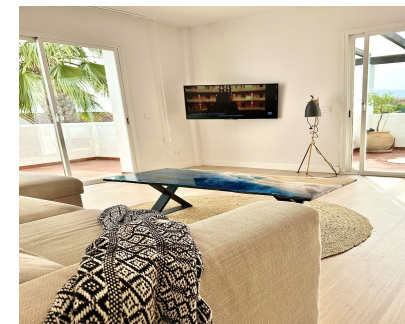

# 345.000€

Ref.-ID: R4594357

Bel Air

Apartamento

Comunidad: 1,200 EUR / año

Este espacioso ático en Bel Air ha sido recientemente renovado y abierto. Al entrar, se encuentra el hall de entrada con la cocina a la derecha. Gracias a la renovación, la cocina y la zona de lavandería se han incluido en un gran espacio, proporcionando una cocina muy grande, con rincón de lavandería incorporado, incluyendo una caldera nueva. A la izquierda del hall de entrada encontramos el comedor y la sala de estar, que se abren a 2 terrazas: Una terraza orientada al Sur, y una terraza orientada al Oeste. Desde la sala de estar ya se puede echar un primer vistazo a las hermosas vistas al mar. Siguiendo en el hall de entrada, encontramos 2 dormitorios con armarios empotrados, y 1 cuarto de baño para estos 2 dormitorios. Por último tenemos el dormitorio principal, con baño en suite. El cuarto de baño ha sido equipado con una cabina de ducha. El dormitorio principal también tiene acceso a una de las terrazas. Desde la terraza junto a la sala de estar, hay una escalera a la terraza de la azotea, que ofrece increíbles vistas del Mediterráneo, Gibraltar y África, e incluso La Concha en la parte posterior.