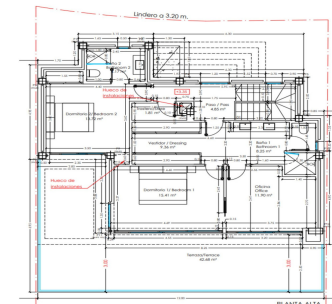

Ventas - Casa - Benalmadena

1.645.000€

Ref.-ID: R4599199

Benalmadena

Casa

3

4

278 m2

603 m2

VILLA TOJI, EL REY DE LA MONTAÑA. (OBRA INICIADA) Villa - Chalet, Benalmadena, Costa del Sol. 3 Dormitorios, 4 Baños, Construidos 278 m², Terraza 133 m², Jardin/Terreno 603 m². Posición : Cerca de Golf, Cerca de Puerto, Cerca de Tiendas, Cerca del Mar, Cerca de Ciudad, Cerca de Colegios, Cerca de Marina, Urbanización. Orientación : Sur. Estado : Nueva Construcción. Piscina : Privada. Climatización : Aire Acondicionado, A/A Caliente, Chimenea, Suelo Radiante, Baño. Vistas : Mar, Montaña, Panorámicas. Características : Terraza Cubierta, Armarios Empotrados, Cerca de Transporte, Terraza Privada, Sala de Juegos, Trastero, Lavadero, Baño En-Suite, Doble acristalamiento, Sótano. Muebles : Sin Amueblar, Opcionales. Cocina : Equipada. Jardin : Privado, Mantenimiento fácil. Seguridad : Portero Automático. Aparcamiento : Libre, Privado. Servicios Públicos : Electricidad, Paneles Solares Térmicas. Categoría : Inversion, Lujo, Reventa, Con Permiso de Planificación, Contemporáneo.