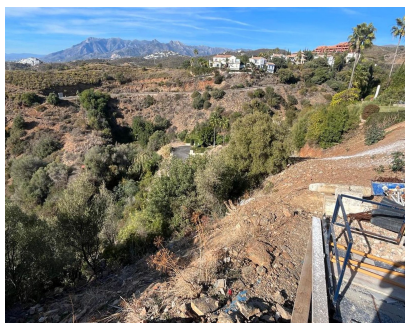

Ventas - Terreno - El Rosario
500.000€

Ref.-ID: R4604527

El Rosario

Terreno

IBI: 840 EUR / año

 **323 m2**

 **1166 m2**

Parcela edificable en El Rosario...Marbella Este. Parcela residencial para construir una villa que tendrá orientación al oeste dando espectaculares vistas a la sierra de Marbella las Nieves y también al mar. Una oportunidad para construir una fabulosa casa a 8 minutos de Marbella ciudad y a 4 minutos de la playa.