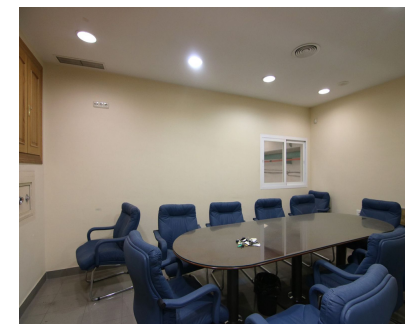

Ventas - Comercial - Coín

7.000.000€

Ref.-ID: R4641859

Coín

Comercial

IBI: 1,500 EUR / año

Basura: 240 EUR / año

1

3

3571 m2

1881 m2

Se vende amplio terreno industrial de 7000 m² que alberga tres naves unidas, con una superficie total útil de 3571 m². Estas instalaciones destacan por su luminosidad natural, lo que las hace ideales para cualquier tipo de actividad industrial. Además, cuentan con grandes oficinas, sala de reuniones perfectamente equipada y tres baños. Antiguamente, fue la fábrica de aluminios más grande y funcional de la zona, lo que garantiza su robustez y versatilidad. La nave conserva plataformas y grúas, lo que facilita la adaptación a diversas necesidades industriales. Además, está prevista una próxima ampliación del polígono con más naves y mejores accesos. Esta nave ofrece una única estancia diáfana y todo en planta baja. Además cuenta con sistema de aire acondicionado frío y caliente. No pierdas la oportunidad de visitar esta gran nave y descubrir todo su potencial para tu negocio. ¡Contacta ya para más información!