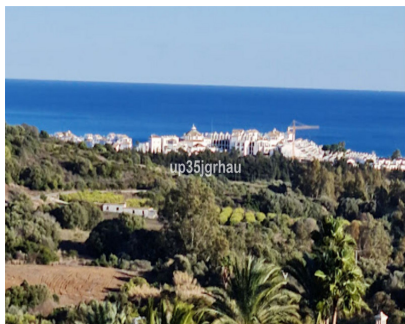

Ventas - Terreno - Estepona

249.900€

Ref.-ID: R4649131

Estepona

Terreno

595 m2

Fantastica parcela de 595m2 junto a campo de golf, Parcela urbana para edificar la villa . Esta parcela esta rodeada de villas y campo de golf, esta situada a pocos minutos del centro de Estepona y Puerto deportivo. A pocos metros de restaurantes y servicios, como la casa club, etc... y Alcazaba lagoon.

Posición

- ✓ Área Comercial
- ✓ Cerca de Puerto
- ✓ Cerca de Ciudad
- ✓ Cerca de Colegios
- ✓ Cerca de Marina
- ✓ Urbanización

Orientación

- ✓ Este
- ✓ Sureste
- ✓ Sur
- ✓ Suroeste
- ✓ Oeste

Vistas

- ✓ Mar
- ✓ Montaña
- ✓ Golf
- ✓ Panorámicas