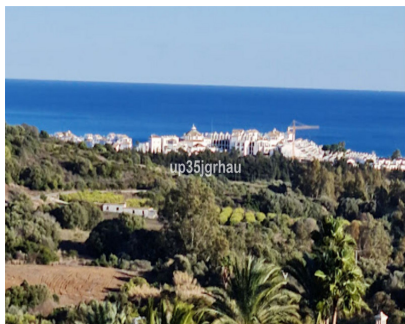

Ventas - Terreno - Estepona

249.900€

Ref.-ID: R4649131

Estepona

Terreno

595 m2

Fantastica parcela de 595m2 junto a campo de golf, Parcela urbana para edificar la villa . Esta parcela esta rodeada de villas y campo de golf, esta situada a pocos minutos del centro de Estepona y Puerto deportivo. A pocos metros de restaurantes y servicios, como la casa club, etc... y Alcazaba lagoon.

Posición

- ✓ Área Comercial
- ✓ Cerca de Puerto
- ✓ Cerca de Ciudad
- ✓ Cerca de Colegios
- ✓ Cerca de Marina
- ✓ Urbanización

Orientación

- ✓ Este
- ✓ Sureste
- ✓ Sur
- ✓ Suroeste
- ✓ Oeste

Vistas

- ✓ Mar
- ✓ Montaña
- ✓ Golf
- ✓ Panorámicas

Categoría

- ✓ Ganga
- ✓ Barato
- ✓ Golf
- ✓ Inversion
- ✓ Lujo
- ✓ Reducido