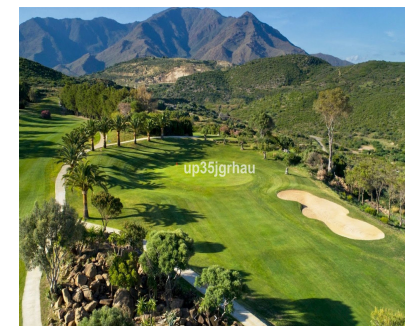

Ventas - Terreno - Estepona

249.900€

Ref.-ID: R4649131

Estepona

Terreno

595 m2

Fantastica parcela de 595m2 junto a campo de golf, Parcela urbana para edificar la villa . Esta parcela esta rodeada de villas y campo de golf, esta situada a pocos minutos del centro de Estepona y Puerto deportivo. A pocos metros de restaurantes y servicios, como la casa club, etc... y Alcazaba lagoon.