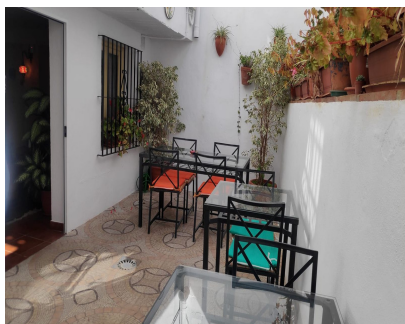

Ventas - Comercial - Mijas 339.000€

Ref.-ID: R4660372

Mijas

Comercial

IBI: 475 EUR / año

Basura: 201 EUR / año

2

2

142 m2

Quieres montar un restaurante o cafetería en el emblemático pueblo blanco de Mijas, en una de las calles comerciales en el mismo centro del bonito y encantador pueblo blanco, presentamos este precioso local totalmente instalado como cafetería y obrador de pan. Consta de dos plantas, en la planta principal tiene el despacho de pan y dulces, además de una parte dedicada a la venta de productos alimenticios de primera necesidad, a continuación tenemos un amplio y precioso salón muy luminoso con capacidad para 8 mesas grandes. En la planta baja nos encontramos la parte de los baños, un salón actualmente usado como salón de Té y un patio con mesas para disfrutar al aire, también tiene un almacén en la parte baja. El local tiene en total 142 metros, 110 metros más 32 metros en la parte de abajo. El local ha sido reformado totalmente de fontanería, electricidad, solería, paredes, etc..... Se vende totalmente instalado con la maquinaria necesaria para una cafetería o restaurante. Es muy amplio, luminoso y su ubicación es ideal para cualquier negocio que quiera montar. Mijas Pueblo, Costa del Sol. Local con 2 salones más terrazas, Construidos 142 m², Terraza 12 m². Posición : Pueblo, Pueblo de Montaña, Cerca de Tiendas, Cerca de Colegios. Orientación : Norte, Sur. Estado : Excelente, Reformado Recientemente. Climatización : Aire Acondicionado. Vistas : Urbanas. Características : Cerca de Transporte, Terraza Privada, Trastero, Servicio de Autobuses, Cerca de una Iglesia. Muebles : Amueblada. Cocina : Equipada.