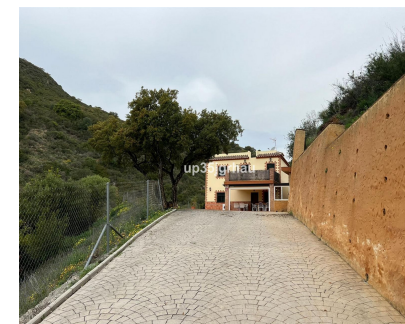

Ventas - Casa - Estepona

800.000€

Ref.-ID: R4677964

Estepona

Casa

6

4

300 m2

9600 m2

Fantástica finca con 2 casas independientes. Entradas independientes, una casa 200 m², con 80 m² de porche, la otra 100 m² y con 25 m² de porche, con amplia piscina en una de ellas. Muy cerca de Estepona, a 2,5 km del centro, a solo 10 minutos de la playa. Parcela de 9600 m² Entre las 2 casas suman 6 amplios dormitorios y 4 baños, tienes sótano, trastero, además de mucho espacio para aparcar. Finca muy privada. Villa - Chalet, Estepona, Costa del Sol. Construidos 300 m², Terraza 105 m², Jardín/Terreno 9600 m². Posición : Cerca de Puerto, Cerca de Tiendas, Cerca del Mar, Cerca de Ciudad, Cerca de Colegios. Orientación : Este, Sur, Oeste. Estado : Excelente. Piscina : Privada. Climatización : Aire Acondicionado, Chimenea. Vistas : Mar, Montaña, Campo, Panorámicas. Características : Terraza Cubierta, Armarios Empotrados, Cerca de Transporte, Terraza Privada, TV Satélite , WiFi, Lavadero, Baño En-Suite. Muebles : Amueblada, Parcialmente. Cocina : Equipada. Jardín : Privado. Seguridad : Recinto Cerrado. Aparcamiento : Garaje, Privado. Servicios Públicos : Electricidad, Agua Potable, Teléfono. Categoría : Ganga, Casas de vacaciones, Inversion, Lujo, Reducido.