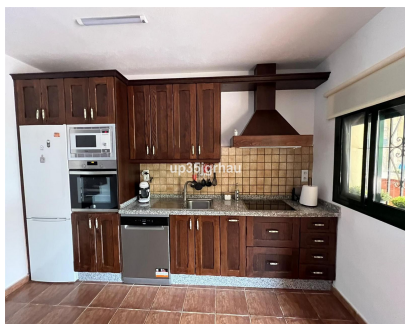

Ventas - Casa - Estepona

800.000€

Ref.-ID: R4677964

Estepona

Casa

6

4

300 m2

9600 m2

Fantástica finca con 2 casas independientes. Entradas independientes, una casa 200 m², con 80 m² de porche, la otra 100 m² y con 25 m² de porche, con amplia piscina en una de ellas. Muy cerca de Estepona, a 2,5 km del centro, a solo 10 minutos de la playa. Parcela de 9600 m² Entre las 2 casas suman 6 amplios dormitorios y 4 baños, tienes sótano, trastero, además de mucho espacio para aparcar. Finca muy privada. Villa - Chalet, Estepona, Costa del Sol. Construidos 300 m², Terraza 105 m², Jardín/Terreno 9600 m². Posición : Cerca de Puerto, Cerca de Tiendas, Cerca del Mar, Cerca de Ciudad, Cerca de Colegios. Orientación : Este, Sur, Oeste. Estado : Excelente. Piscina : Privada. Climatización : Aire Acondicionado, Chimenea. Vistas : Mar, Montaña, Campo, Panorámicas. Características : Terraza Cubierta, Armarios Empotrados, Cerca de Transporte, Terraza Privada, TV Satélite , WiFi, Lavadero, Baño En-Suite. Muebles : Amueblada, Parcialmente. Cocina : Equipada. Jardín : Privado. Seguridad : Recinto Cerrado. Aparcamiento : Garaje, Privado. Servicios Públicos : Electricidad, Agua Potable, Teléfono. Categoría : Ganga, Casas de vacaciones, Inversion, Lujo, Reducido.