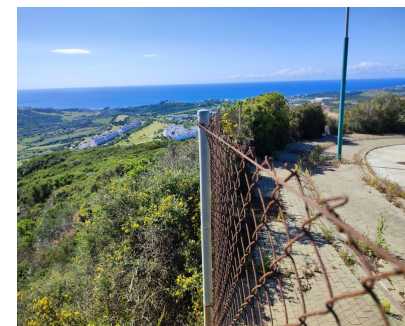

Ventas - Terreno - Estepona

636.000€

Ref.-ID: R4686499

Estepona

Terreno

IBI: 33 EUR / año

32787 m2

Se trata de una gran parcela rústica cerca de Valle Romano con vistas al mar. La parcela es parcial pendiente y parcial más o menos plana. Está clasificado como para el pastoreo (E-pastizal) y el propietario utiliza para cultivar alimentos para animales y luego dejar cheeps allí. Pero la parcela ha estado sin uso durante algunos años por lo que necesita ser limpiado. Esto es para un inversor o alguien con animales, ya que ahora mismo no se permite construir nada. Las medidas reales son alrededor de 35 000 m2 mas pero catastro showes 32.787 m2. La parcela tiene agua pero no electricidad.

Posición

✓ Campo

Orientación

✓ Sur

Vistas

- ✓ Mar
- ✓ Montaña
- ✓ Golf
- ✓ Campo

Seguridad

✓ Recinto Cerrado