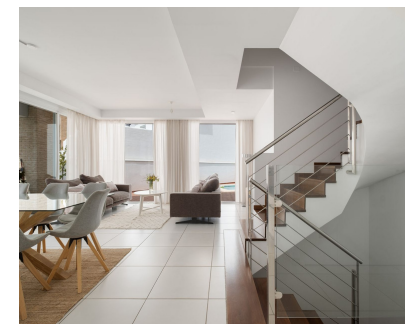

Ventas - Casa - Benalmadena

930.000€

Ref.-ID: R4690903

Benalmadena

Casa

IBI: 1,695 EUR / año

Basura: 190 EUR / año

4

5

289 m2

Situado en una de las zonas más prestigiosas de Torremuelle, este complejo de lujo ofrece alojamiento de primera calidad. Con excelentes instalaciones comunes, incluyendo gimnasio, áreas sociales y una impresionante piscina infinita con vistas al mar, esta propiedad simboliza la vida costera de lujo. Esta villa privada tiene su propia piscina exclusiva y es una de las propiedades más solicitadas de la zona. Distribuida en tres plantas y con acceso a aparcamiento privado y una encantadora entrada exterior. En la primera planta hay un dormitorio doble, terraza, vestidor y baño. La planta principal, a la que se accede a través de una espectacular terraza, se abre a un amplio salón y comedor con excepcionales espacios exteriores y magníficas vistas al mar. El salón está perfectamente integrado con la piscina privada, mientras que la cocina americana tiene su propia terraza con una mesa de comedor exterior. Además, hay una zona de lavandería y un montón de terrazas alrededor de la propiedad para disfrutar al aire libre. Con un total de cuatro dormitorios, cada uno con su propio cuarto de baño, y un aseo de invitados, esta villa ofrece mucho espacio y comodidad. Una sala de juegos, que también puede servir como segunda sala de estar, completa la distribución y ofrece versatilidad y opciones de entretenimiento para los residentes. Experimente la vida de lujo en esta propiedad única situada en la prestigiosa comunidad de Torremuelle.