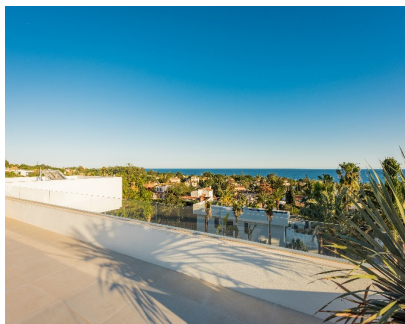

Ventas - Casa - Marbesa

3.195.000€

Ref.-ID: R4706908

Marbesa

Casa

5

4

532 m2

958 m2

Villa, Junto a la Playa, Cocina Equipada, Aparcam: Cochera, Piscina: Privada, Jardines: Privado, Orientación: Sur Vistas: Excelentes, Jardín, Vistas despejadas, Agradable, Piscina, Mar, Alrededores, Urbanización, Muy buenas. Características 2 Plazas de aparcamiento, Sistema de Seguridad 24H, 5-10 minutos de campo de golf, 5-10 minutos de tiendas, Aire Acondicionado Frio/Calor, Construcción de alto nivel, Cercano a zonas de ocio, Cocina Completamente Equipada, Bien situado para golf, Bien situado a colegios, Bien situado para tenis, Villa independiente, Comedor con Chimenea, Doble Acristalamiento, Ducha En Suite, Excelentes Condiciones, Armarios Empotrados, Vistas a Jardín y Piscina, Potencial alto para alquilar, Calefacción, Termo eléctrico, Casa ideal para una familia, Estado impecable, A Jardinado, Salón con comedor, Salón con chimenea, Accesorios de Lujo, Electrodomésticos, Muchas características, Estilo Moderno, Salón de usos múltiples, Próximo a lugares de ocio, Junto a Transportes, Cocina de Lujo, Propiedad exclusiva, Zona de prestigio, Piscina privada, Residencia de calidad, Zona tranquila, Zona Residencial, Sistema de Seguridad, Zona de mucha demanda, Baños con suelo radiante, Varias terrazas, Corta distancia a pie de playa, Corta distancia a pie de rest., Corta distancia a pie tiendas, Corta distancia a pie centro, Buen mantenimiento comunitario, Bien presentado.