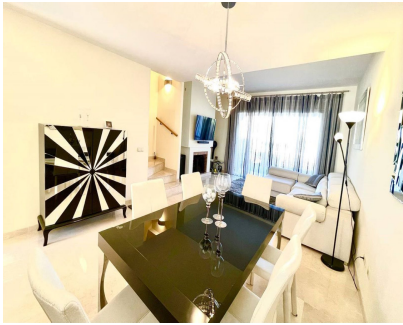

Ventas - Casa - La Cala
479.000€

Ref.-ID: R4706935

La Cala

Casa

Comunidad: 4,272 EUR / año

IBI: 980 EUR / año

Basura: 128 EUR / año

3

4

249 m2

Esta elegante casa adosada está cerca de las ciudades Fuengirola y Marbella, y también del aeropuerto de Malaga. A poca distancia de la Costa. Está ubicada en la urbanización cerrada y hermosa Monte Alto en La Cala Golf. Tiene varios jardines muy bien cuidados y 2 zonas de piscinas comunitarias. La propiedad se encuentra en estado excelente. Está amueblada. Construida de alta calidad en tres niveles, con un garaje y un trastero. La casa tiene el salon enorme con chimenea que se abre a la zona de jardín y terraza con barbacoa. Tres dormitorios tienen sus propios cuartos de baño y armarios empotrados. Todos los baños son completos con alicatado de mármol de primera calidad y suelos radiantes. La cocina abierta y completamente equipada. Suelo de marmol. Aire acondicionado fri o calor reemplazado recientemente. Sistema de alarma, video portero, persianas electricas en todas las habitaciones. Una propiedad ideal para los amantes del golf y como residencia permanente, en una ubicacion tranquila con vistas preciosas.