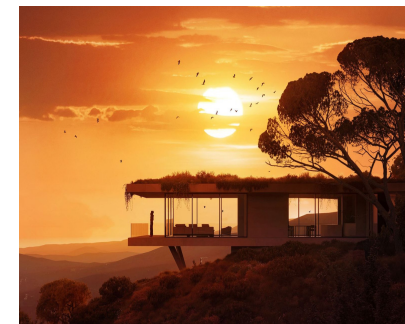

Ventas - Casa - Benahavís

3.750.000€

Ref.-ID: R4716205

Benahavís

Casa

Comunidad: 2,700 EUR / año

IBI: 1,990 EUR / año

Basura: 18 EUR / año

5

6

450 m2

2345 m2

Vivir al ritmo de la naturaleza. Ubicada en lo más alto del pintoresco valle de Monte Mayor, se encuentra esta magnífica Villa, con un diseño y una arquitectura vanguardista, integrada a la perfección en su entorno natural. La propiedad impresiona por su elegante forma de bumerán, con la casa principal y una zona de ocio exterior en un único y amplio nivel. La propiedad disfruta de una acogedora casa de invitados independiente. La privacidad abunda en este tranquilo refugio, donde todas las habitaciones y terrazas ofrecen vistas despejadas al mar y al pintoresco paisaje montañoso. Con orientación sur y espectaculares vistas frontales al mar, la villa ofrece 5 dormitorios, 5 baños en suite, 2 aseos para invitados, amplias terrazas y espacios de vida en el exterior y una piscina de generoso tamaño. Esta propiedad aporta a sus clientes un concepto único de vida. La villa respeta el entorno natural y cuenta con tejados verdes y un paisajismo tolerante a la sequía. Si está interesado en descubrir más sobre esta propiedad, no dude en ponerse en contacto con nosotros. Será un placer atenderle y organizar una visita.