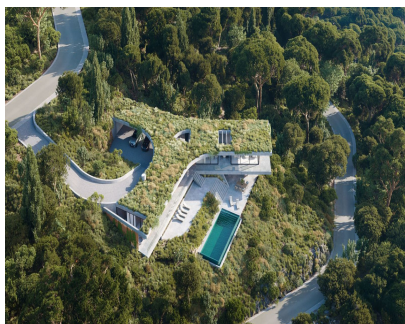

Ventas - Casa - Benahavís

3.750.000€

Ref.-ID: R4716205

Benahavís

Casa

Comunidad: 2,700 EUR / año

IBI: 1,990 EUR / año

Basura: 18 EUR / año

5

6

450 m2

2345 m2

Vivir al ritmo de la naturaleza. Ubicada en lo más alto del pintoresco valle de Monte Mayor, se encuentra esta magnífica Villa, con un diseño y una arquitectura vanguardista, integrada a la perfección en su entorno natural. La propiedad impresiona por su elegante forma de bumerán, con la casa principal y una zona de ocio exterior en un único y amplio nivel. La propiedad disfruta de una acogedora casa de invitados independiente. La privacidad abunda en este tranquilo refugio, donde todas las habitaciones y terrazas ofrecen vistas despejadas al mar y al pintoresco paisaje montañoso. Con orientación sur y espectaculares vistas frontales al mar, la villa ofrece 5 dormitorios, 5 baños en suite, 2 aseos para invitados, amplias terrazas y espacios de vida en el exterior y una piscina de generoso tamaño. Esta propiedad aporta a sus clientes un concepto único de vida. La villa respeta el entorno natural y cuenta con tejados verdes y un paisajismo tolerante a la sequía. Si está interesado en descubrir más sobre esta propiedad, no dude en ponerse en contacto con nosotros. Será un placer atenderle y organizar una visita.