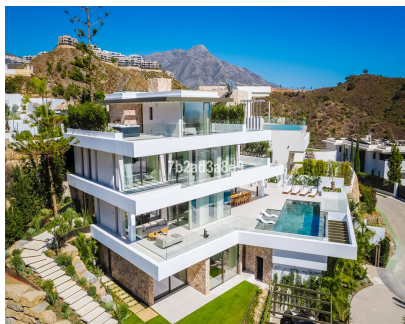

Ventas - Casa - La Quinta

6.995.000€

Ref.-ID: R4719202

La Quinta

Casa

6

7

840 m2

1294 m2

Villa en primera línea de golf con vistas panorámicas al golf, montaña y mar. Villa llave en mano en una posición de esquina dominante en una de las comunidades cerradas más buscadas de Benahavis. Construido en cuatro niveles, cuenta con accesos norte y sur, una posición en primera línea de golf y vistas panorámicas del campo de golf a las montañas y al mar. Ofreciendo privacidad y comodidad a partes iguales, la villa ha sido equipada con materiales y acabados de la más alta calidad que recuerdan a las principales marcas hoteleras del mundo. Está construido en 4 niveles, consta de 6 dormitorios, 6 baños y un aseo para invitados. Luminoso salón-comedor con cocina americana totalmente equipada. Dispone de ascensor y suelo radiante en toda la casa. Relájese en el jacuzzi de la azotea, disfrute de la piscina infinita, haga ejercicio en el gimnasio bien equipado, pase un rato a solas en la sauna o simplemente disfrute de la compañía de amigos en la sala de entretenimiento con una botella de vino de la bodega. La parcela orientada al sur garantiza mucha luz natural en las amplias zonas de estar y sol en las terrazas, lo que hace que la propiedad sea perfecta para la combinación andaluza de vida interior y exterior. 2 plazas de garaje interiores + 4 plazas de aparcamiento privadas dentro de la propiedad.