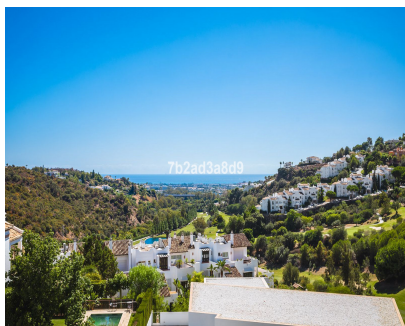

Ventas - Casa - La Quinta

6.995.000€

Ref.-ID: R4719202

La Quinta

Casa

6

7

840 m2

1294 m2

Villa en primera línea de golf con vistas panorámicas al golf, montaña y mar. Villa llave en mano en una posición de esquina dominante en una de las comunidades cerradas más buscadas de Benahavis. Construido en cuatro niveles, cuenta con accesos norte y sur, una posición en primera línea de golf y vistas panorámicas del campo de golf a las montañas y al mar. Ofreciendo privacidad y comodidad a partes iguales, la villa ha sido equipada con materiales y acabados de la más alta calidad que recuerdan a las principales marcas hoteleras del mundo. Está construido en 4 niveles, consta de 6 dormitorios, 6 baños y un aseo para invitados. Luminoso salón-comedor con cocina americana totalmente equipada. Dispone de ascensor y suelo radiante en toda la casa. Relájese en el jacuzzi de la azotea, disfrute de la piscina infinita, haga ejercicio en el gimnasio bien equipado, pase un rato a solas en la sauna o simplemente disfrute de la compañía de amigos en la sala de entretenimiento con una botella de vino de la bodega. La parcela orientada al sur garantiza mucha luz natural en las amplias zonas de estar y sol en las terrazas, lo que hace que la propiedad sea perfecta para la combinación andaluza de vida interior y exterior. 2 plazas de garaje interiores + 4 plazas de aparcamiento privadas dentro de la propiedad.