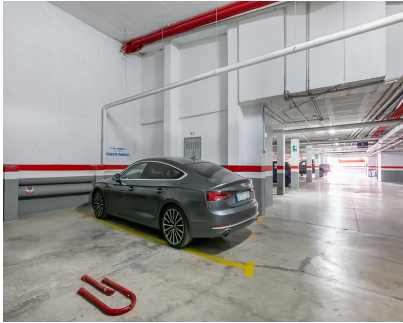

Ventas - Comercial - Benahavís
17.000€

Ref.-ID: R4722850

Benahavís

Comercial

15 m2

Trastero - Almacén, Benahavís, Costa del Sol. Construidos 15 m². Posición : Primera línea de Golf, Cerca de Golf, Cerca de Tiendas, Cerca de Ciudad, Cerca de Colegios, Urbanización. Estado : Excelente. Características : Trastero, Acceso para personas con movilidad reducida, 24 Horas Recepción. Seguridad : Recinto Cerrado, Seguridad 24 Horas. Aparcamiento : Subterráneo, Garaje, Privado.

Posición

- ✓ Primera línea de Golf
- ✓ Cerca de Golf
- ✓ Cerca de Tiendas
- ✓ Cerca de Ciudad
- ✓ Cerca de Colegios
- ✓ Urbanización

Estado

- ✓ Excelente

Características

- ✓ Trastero
- ✓ Acceso para personas con movilidad reducida
- ✓ 24 Horas Recepción