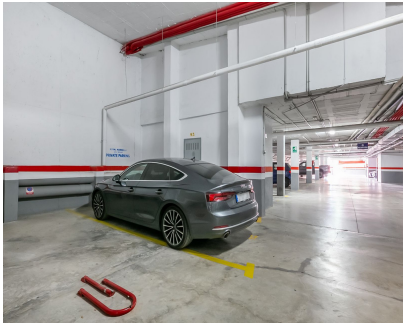

### 17.000€

Ref.-ID: R4722850

Benahavís

Comercial

15 m2

Trastero - Almacén, Benahavís, Costa del Sol. Construidos 15 m<sup>2</sup>. Posición : Primera línea de Golf, Cerca de Golf, Cerca de Tiendas, Cerca de Ciudad, Cerca de Colegios, Urbanización. Estado : Excelente. Características : Trastero, Acceso para personas con movilidad reducida, 24 Horas Recepción. Seguridad : Recinto Cerrado, Seguridad 24 Horas. Aparcamiento : Subterráneo, Garaje, Privado.