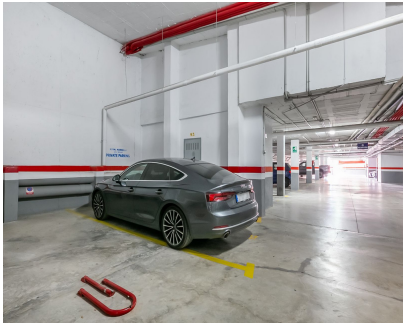

Ventas - Comercial - Benahavís

17.000€

Ref.-ID: R4722850

Benahavís

Comercial

15 m2

Trastero - Almacén, Benahavís, Costa del Sol. Construidos 15 m². Posición : Primera línea de Golf, Cerca de Golf, Cerca de Tiendas, Cerca de Ciudad, Cerca de Colegios, Urbanización. Estado : Excelente. Características : Trastero, Acceso para personas con movilidad reducida, 24 Horas Recepción. Seguridad : Recinto Cerrado, Seguridad 24 Horas. Aparcamiento : Subterráneo, Garaje, Privado.

Posición

- ✓ Primera línea de Golf
- ✓ Cerca de Golf
- ✓ Cerca de Tiendas
- ✓ Cerca de Ciudad
- ✓ Cerca de Colegios
- ✓ Urbanización

Estado

- ✓ Excelente

Características

- ✓ Trastero
- ✓ Acceso para personas con movilidad reducida
- ✓ 24 Horas Recepción