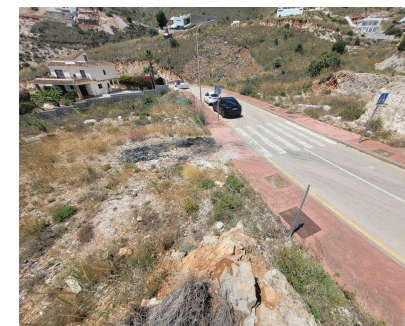

Ventas - Terreno - Benalmadena

262.000€

Ref.-ID: R4726075

Benalmadena

Terreno

545 m2

¡Construye la casa de tus sueños en Santangelo! Este terreno de 545 metros cuadrados es una oportunidad única para crear una residencia verdaderamente especial. Con una edificabilidad autorizada de 150 mts², tendrás espacio suficiente para diseñar y construir una villa de lujo personalizada que se adapte a tus gustos y necesidades específicas. Además, su ubicación estratégica en Benalmádena te permitirá disfrutar de todas las comodidades modernas a tu alcance, mientras vives en un entorno tranquilo y apacible rodeado de belleza natural. La ubicación de este terreno es inmejorable. Goza de una orientación SUR que garantiza una gran cantidad de luz solar y vistas panorámicas impresionantes del mar Mediterráneo que se extienden a lo largo de toda la costa de Benalmádena. Estas vistas son realmente excepcionales y no tienen obstrucciones, lo que te permitirá disfrutar de puestas de sol espectaculares. Además, el acceso a la autovía es rápido y sencillo, lo que te brinda la comodidad de desplazarte fácilmente por toda la costa. En pocos minutos en coche, tendrás acceso a todos los servicios necesarios, como supermercados, tiendas, restaurantes, hospitales y centros educativos de alta calidad. Este terreno está en una vía urbana y cuenta con agua, luz, alcantarillado, alumbrado público y aceras. Es ideal para construir una residencia unifamiliar (chalet) de hasta tres plantas edificables. ¡No pierdas la oportunidad de construir la casa de tus sueños en este lugar privilegiado de Santangelo!

Posición

- ✓ Cerca del Mar
- ✓ Cerca de Ciudad

Orientación

- ✓ Sur

Estado

- ✓ Nueva Construcción

Piscina

- ✓ Privada