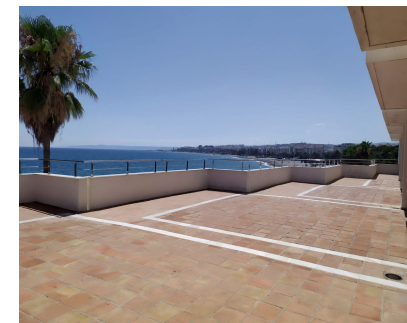

## Ventas - Comercial - Estepona

**1.500.000€**

**Ref.-ID: R4728238**

**Estepona**

**Comercial**

**321 m2**

Nuestro lugar para negocios es una oportunidad excepcional con su amplia distribución y impresionantes vistas panorámicas al mar. Con 321 metros cuadrados de espacio interior y una impresionante terraza de 600 metros cuadrados, esta ubicación ofrece suficiente espacio para diversas actividades comerciales. El punto destacado de este espacio son sin duda las vistas panorámicas al mar. Las impresionantes vistas crean un ambiente sereno y cautivador, proporcionando un telón de fondo ideal para cualquier negocio. Los clientes podrán disfrutar de la belleza del mar mientras interactúan con sus productos o servicios. Además de las vistas espectaculares, la disponibilidad de estacionamiento es una ventaja significativa. Contar con instalaciones de estacionamiento dedicadas garantiza un acceso conveniente y sin complicaciones tanto para empleados como para clientes. Esta comodidad sin duda mejorará la experiencia general del cliente y contribuirá al éxito de su negocio. El generoso tamaño de la terraza añade aún más atractivo a esta ubicación. Proporciona un área al aire libre donde se pueden realizar eventos, establecer áreas de asientos o crear un ambiente único para su negocio. El amplio espacio permite infinitas posibilidades en términos de diseño y utilización, lo que le permite crear una experiencia acogedora y memorable para sus visitantes. La combinación de un interior espacioso, vistas panorámicas al mar y estacionamiento dedicado hace de este lugar un entorno ideal para diversos negocios. Ya sea que esté planeando abrir un restaurante, una boutique o un espacio de coworking, esta ubicación ofrece el lienzo perfecto para que su visión cobre vida. Con sus impresionantes vistas y comodidades prácticas, este lugar seguramente atraerá la atención y creará una impresión memorable en su clientela.