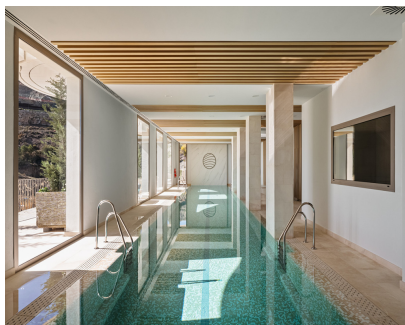

Ventas - Apartamento - Benahavís
3.499.500€

Ref.-ID: R4732402

Benahavís

Apartamento

Descubre este moderno apartamento en planta baja de 3 dormitorios en una nueva urbanización ecológica en Benahavís, con vistas panorámicas al mar. Situado dentro de una comunidad cerrada de estilo resort rodeada de exuberantes jardines paisajísticos, este apartamento encarna un diseño contemporáneo y principios de arquitectura orgánica, fusionándose perfectamente con su entorno natural. Inspirado en la filosofía de Frank Lloyd Wright, la propiedad integra un diseño innovador con interiores de última generación, estableciendo nuevos estándares para una vida de lujo. Disfruta de comodidades premium como seguridad las 24 horas, zona de juegos para niños, servicios de conserjería, canchas de tenis/pádel, spa y piscinas cubiertas/al aire libre. Ubicado en medio de la naturaleza pero cerca de servicios, lugares de ocio y campos de golf, el municipio de Benahavís alberga algunos de los clubes de golf y resorts más exclusivos de Europa. Las cercanas San Pedro de Alcántara, Nueva Andalucía y Puerto Banús ofrecen acceso a restaurantes de alta calidad, clubes de playa y boutiques de diseño. Con una superficie de 663 m² y una parcela privada de 192 m², este apartamento en planta baja cuenta con un diseño de planta abierta, ventanas de suelo a techo y puertas de cristal que ofrecen impresionantes vistas. Incluye una amplia sala de estar, grandes terrazas, una cocina elegante, 3 suites de dormitorios, un aseo de invitados, trastero y 2 plazas de aparcamiento. La terraza de 232 m² es perfecta para disfrutar de las vistas al mar y los atardeceros mediterráneos. Este exclusivo apartamento de lujo moderno en una nueva urbanización presenta una oportunidad para abrazar el sofisticado estilo de vida mediterráneo en Marbella.

Vistas

✓ Mar
✓ Panorámicas

Características

✓ Terraza Privada
✓ Gimnasio
✓ Pista de Tenis

Jardin

✓ Comunitario

Seguridad

✓ Seguridad 24 Horas