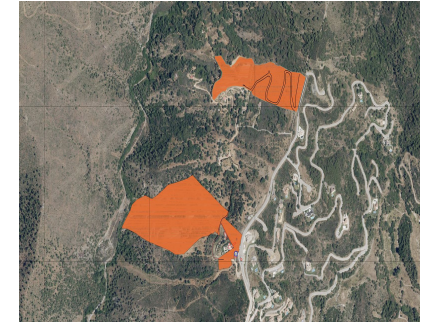

**Ventas - Terreno - Benahavís**  
**5.068.000€**

**Ref.-ID: R4741804**

**Benahavís**

**Terreno**

**50680 m2**

Oportunidad excepcional en la Prestigiosa Zona de Monte Mayor. Una amplia parcela acaba de salir al mercado en la muy codiciada zona de Monte Mayor. Rodeada de impresionantes villas modernas y paisajes espectaculares, esta parcela representa una oportunidad perfecta para los inversores más exigentes. Características Clave: Ubicación privilegiada: Situadas en una zona reconocida por su belleza y exclusividad. Infraestructura Lista: Todos los servicios esenciales, incluyendo electricidad, agua y acceso vial, están convenientemente ubicados cerca y listos para su conexión. Vistas Espectaculares: Disfrute de vistas incomparables a las montañas y al mar, con una orientación suroeste deseable. No pierda esta oportunidad de invertir en una de las áreas más codiciadas, donde el lujo y la belleza natural se combinan a la perfección.