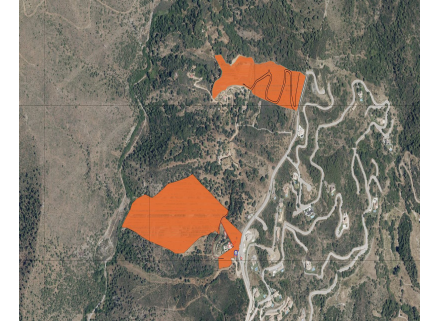

Ventas - Terreno - Benahavís
5.068.000€

Ref.-ID: R4741804

Benahavís

Terreno

50680 m2

Oportunidad excepcional en la Prestigiosa Zona de Monte Mayor. Una amplia parcela acaba de salir al mercado en la muy codiciada zona de Monte Mayor. Rodeada de impresionantes villas modernas y paisajes espectaculares, esta parcela representa una oportunidad perfecta para los inversores más exigentes. Características Clave: Ubicación privilegiada: Situadas en una zona reconocida por su belleza y exclusividad. Infraestructura Lista: Todos los servicios esenciales, incluyendo electricidad, agua y acceso vial, están convenientemente ubicados cerca y listos para su conexión. Vistas Espectaculares: Disfrute de vistas incomparables a las montañas y al mar, con una orientación suroeste deseable. No pierda esta oportunidad de invertir en una de las áreas más codiciadas, donde el lujo y la belleza natural se combinan a la perfección.