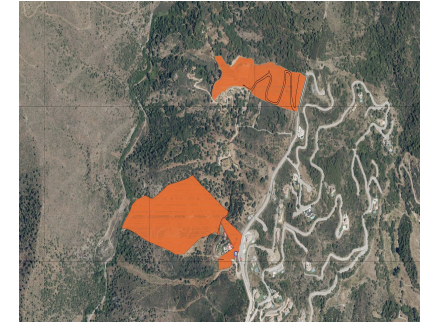

Ventas - Terreno - Benahavís

5.068.000€

Ref.-ID: R4741804

Benahavís

Terreno

50680 m2

Oportunidad excepcional en la Prestigiosa Zona de Monte Mayor. Una amplia parcela acaba de salir al mercado en la muy codiciada zona de Monte Mayor. Rodeada de impresionantes villas modernas y paisajes espectaculares, esta parcela representa una oportunidad perfecta para los inversores más exigentes. Características Clave: Ubicación privilegiada: Situadas en una zona reconocida por su belleza y exclusividad. Infraestructura Lista: Todos los servicios esenciales, incluyendo electricidad, agua y acceso vial, están convenientemente ubicados cerca y listos para su conexión. Vistas Espectaculares: Disfrute de vistas incomparables a las montañas y al mar, con una orientación suroeste deseable. No pierda esta oportunidad de invertir en una de las áreas más codiciadas, donde el lujo y la belleza natural se combinan a la perfección.