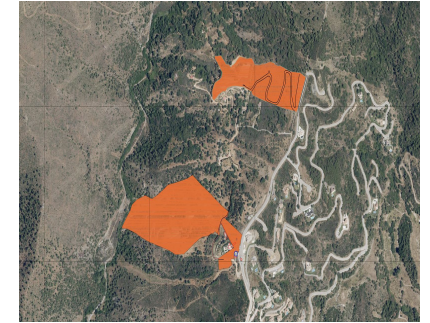

Ventas - Terreno - Benahavís
5.068.000€

Ref.-ID: R4741804

Benahavís

Terreno

50680 m2

Oportunidad excepcional en la Prestigiosa Zona de Monte Mayor. Una amplia parcela acaba de salir al mercado en la muy codiciada zona de Monte Mayor. Rodeada de impresionantes villas modernas y paisajes espectaculares, esta parcela representa una oportunidad perfecta para los inversores más exigentes. Características Clave: Ubicación privilegiada: Situadas en una zona reconocida por su belleza y exclusividad. Infraestructura Lista: Todos los servicios esenciales, incluyendo electricidad, agua y acceso vial, están convenientemente ubicados cerca y listos para su conexión. Vistas Espectaculares: Disfrute de vistas incomparables a las montañas y al mar, con una orientación suroeste deseable. No pierda esta oportunidad de invertir en una de las áreas más codiciadas, donde el lujo y la belleza natural se combinan a la perfección.