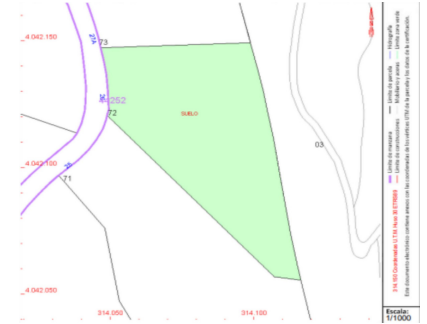

Ventas - Terreno - Benahavís

645.000€

Ref.-ID: R4742425

Benahavís

Terreno

3553 m2

Monte Mayor: Parcela grande con vistas abiertas. Esta parcela se encuentra en el entorno perfecto para construir una villa con vistas a las verdes montañas de Benahavís y al lago en Monte Mayor. Monte Mayor es una urbanización cerrada, rodeada de verdes montañas, es el lugar ideal para vivir en familia y alejarse del bullicio de la costa, pero también a sólo 15min en coche de Puerto Banús y del pueblo de Benahavís, el joya gastronómica de la Costa del Sol