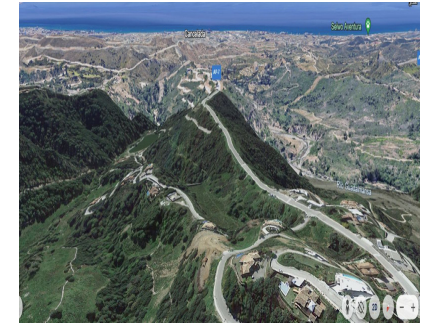

# 750.000€

Ref.-ID: R4742425

Benahavís

Terreno

3553 m2

Monte Mayor: Parcela grande con vistas abiertas. Esta parcela se encuentra en el entorno perfecto para construir una villa con vistas a las verdes montañas de Benahavís y al lago en Monte Mayor. Monte Mayor es una urbanización cerrada, rodeada de verdes montañas, es el lugar ideal para vivir en familia y alejarse del bullicio de la costa, pero también a sólo 15min en coche de Puerto Banús y del pueblo de Benahavís, el joya gastronómica de la Costa del Sol