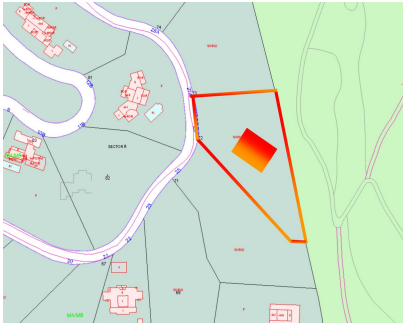

Ventas - Terreno - Benahavís

645.000€

Ref.-ID: R4742425

Benahavís

Terreno

3553 m2

Monte Mayor: Parcela grande con vistas abiertas. Esta parcela se encuentra en el entorno perfecto para construir una villa con vistas a las verdes montañas de Benahavís y al lago en Monte Mayor. Monte Mayor es una urbanización cerrada, rodeada de verdes montañas, es el lugar ideal para vivir en familia y alejarse del bullicio de la costa, pero también a sólo 15min en coche de Puerto Banús y del pueblo de Benahavís, el joya gastronómica de la Costa del Sol

- | | | | | | |
|--|--|--|---|---|--|
| <p>Posición</p> <ul style="list-style-type: none"> ✓ Campo ✓ Pueblo ✓ Pueblo de Montaña ✓ Cerca de Golf ✓ Cerca de los Bosques ✓ Urbanización | <p>Orientación</p> <ul style="list-style-type: none"> ✓ Suroeste | <p>Vistas</p> <ul style="list-style-type: none"> ✓ Mar ✓ Montaña ✓ Golf ✓ Campo ✓ Panorámicas ✓ Bosques | <p>Seguridad</p> <ul style="list-style-type: none"> ✓ Recinto Cerrado ✓ Seguridad 24 Horas | <p>Servicios Públicos</p> <ul style="list-style-type: none"> ✓ Electricidad ✓ Agua Potable | <p>Categoría</p> <ul style="list-style-type: none"> ✓ Golf ✓ Casas de vacaciones ✓ Inversion |
|--|--|--|---|---|--|