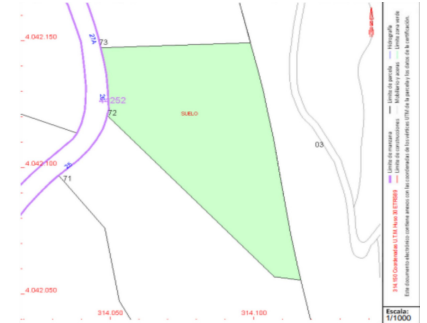

# 750.000€

Ref.-ID: R4742425

Benahavís

Terreno

3553 m2

Monte Mayor: Parcela grande con vistas abiertas. Esta parcela se encuentra en el entorno perfecto para construir una villa con vistas a las verdes montañas de Benahavís y al lago en Monte Mayor. Monte Mayor es una urbanización cerrada, rodeada de verdes montañas, es el lugar ideal para vivir en familia y alejarse del bullicio de la costa, pero también a sólo 15min en coche de Puerto Banús y del pueblo de Benahavís, el joya gastronómica de la Costa del Sol