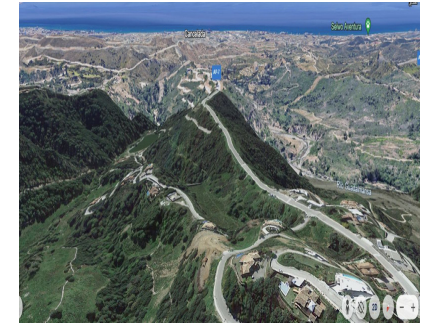

Ventas - Terreno - Benahavís

645.000€

Ref.-ID: R4742425

Benahavís

Terreno

3553 m2

Monte Mayor: Parcela grande con vistas abiertas. Esta parcela se encuentra en el entorno perfecto para construir una villa con vistas a las verdes montañas de Benahavís y al lago en Monte Mayor. Monte Mayor es una urbanización cerrada, rodeada de verdes montañas, es el lugar ideal para vivir en familia y alejarse del bullicio de la costa, pero también a sólo 15min en coche de Puerto Banús y del pueblo de Benahavís, el joya gastronómica de la Costa del Sol