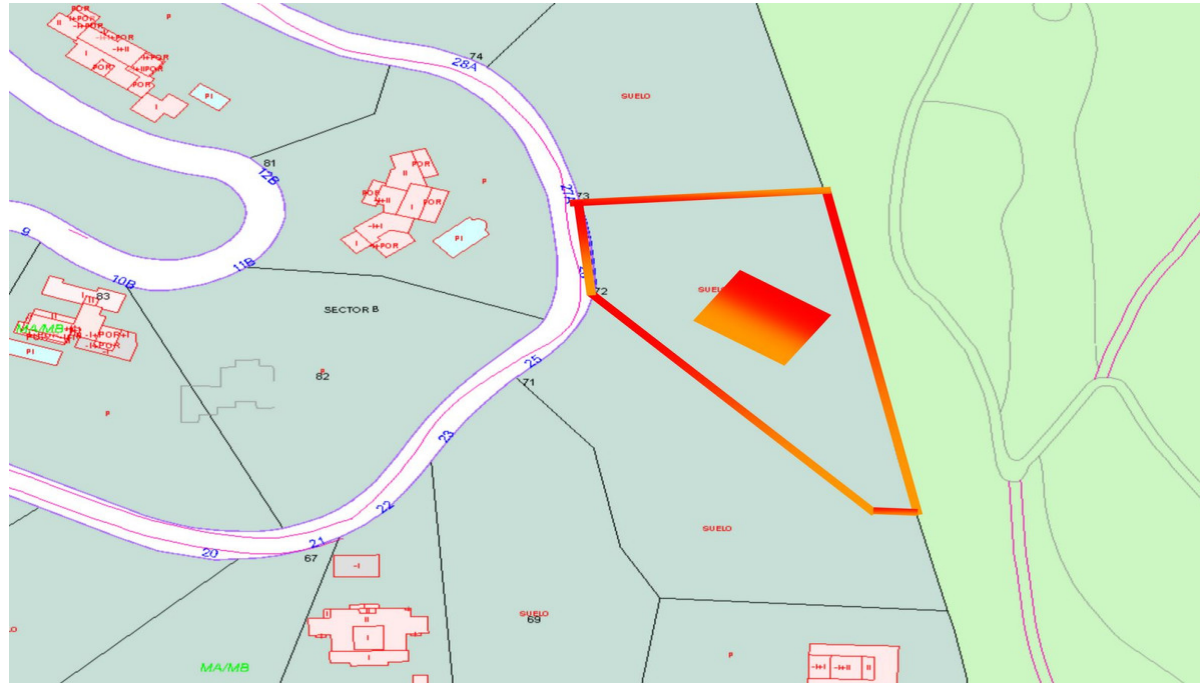

# 750.000€

Ref.-ID: R4742425

Benahavís

Terreno

3553 m2

Monte Mayor: Parcela grande con vistas abiertas. Esta parcela se encuentra en el entorno perfecto para construir una villa con vistas a las verdes montañas de Benahavís y al lago en Monte Mayor. Monte Mayor es una urbanización cerrada, rodeada de verdes montañas, es el lugar ideal para vivir en familia y alejarse del bullicio de la costa, pero también a sólo 15min en coche de Puerto Banús y del pueblo de Benahavís, el joya gastronómica de la Costa del Sol