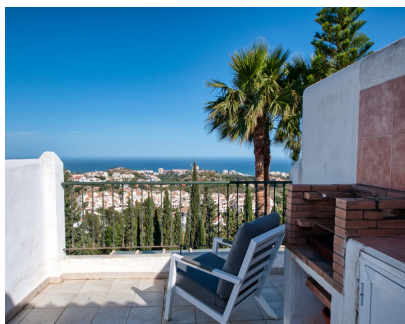

Ventas - Casa - Benalmadena

590.000€

Ref.-ID: R4743100

Benalmadena

Casa

IBI: 915 EUR / año

Basura: 190 EUR / año

4

3

177 m2

Casa pareada cerca del centro de Benalmádena. Una cochera al lado de la entrada principal. En la planta principal se encuentran la cocina, el dormitorio con baño en suite, el salón-comedor con acceso a una terraza cubierta parcialmente acristalada y un aseo para invitados. Muy buenas vistas al mar desde este nivel. En la planta superior se encuentra el solárium con mejores vistas al mar y una zona de barbacoa. En el nivel inferior hay dos dormitorios que comparten un baño y un dormitorio muy grande con baño en suite. Cuarto de lavado. Los dormitorios del nivel inferior tienen acceso al jardín/terracea.