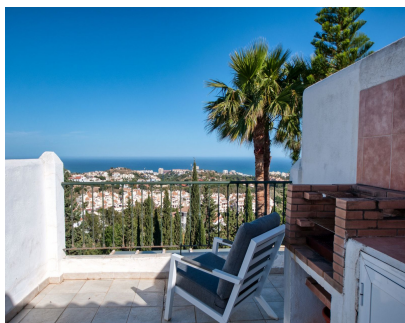

Ventas - Casa - Benalmadena

590.000€

Ref.-ID: R4743100

Benalmadena

Casa

IBI: 915 EUR / año

Basura: 190 EUR / año

4

3

177 m2

Casa pareada cerca del centro de Benalmádena. Una cochera al lado de la entrada principal. En la planta principal se encuentran la cocina, el dormitorio con baño en suite, el salón-comedor con acceso a una terraza cubierta parcialmente acristalada y un aseo para invitados. Muy buenas vistas al mar desde este nivel. En la planta superior se encuentra el solárium con mejores vistas al mar y una zona de barbacoa. En el nivel inferior hay dos dormitorios que comparten un baño y un dormitorio muy grande con baño en suite. Cuarto de lavado. Los dormitorios del nivel inferior tienen acceso al jardín/terracea.