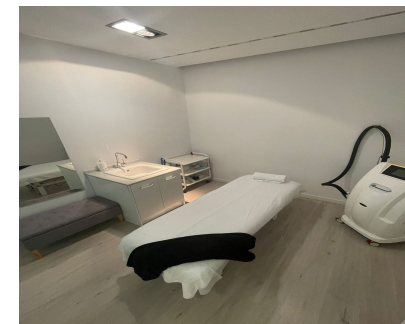

Ventas - Comercial - Puerto Banús
380.000€

Ref.-ID: R4747063

Puerto Banús

Comercial

Clínica y Práctica de Fisioterapia en Traspaso ***Descripción:*** Una oportunidad excepcional para adquirir una clínica y práctica de fisioterapia bien establecida, operando con éxito desde 2016. Esta propiedad en régimen de arrendamiento está ahora disponible para traspaso, incluyendo todo el equipo y las instalaciones necesarias para una transición sin problemas. ***Características Clave:*** - ***Negocio Establecido*:** Una clínica y práctica de fisioterapia de renombre y en pleno funcionamiento, con una clientela leal y una fuerte presencia en la comunidad. - ***Equipo Completo*:** El traspaso incluye todo el equipo necesario, garantizando que el nuevo propietario pueda continuar las operaciones sin interrupciones. - ***Procedimientos de Belleza*:** Además de la fisioterapia, la clínica ofrece una gama de procedimientos de belleza, incluyendo tratamientos de rejuvenecimiento, ampliando así la cartera de servicios y atrayendo a una clientela más amplia. - ***Ubicación Prime*:** Convenientemente ubicada en una zona de alto tráfico, mejorando la visibilidad y accesibilidad para los clientes. - ***Instalaciones Profesionales*:** La clínica está completamente amueblada y equipada con equipos médicos, de fisioterapia y de tratamientos de belleza modernos, asegurando un entorno profesional y cómodo tanto para el personal como para los clientes. - ***Potencial de Crecimiento*:** Con una base sólida y una excelente reputación, hay un significativo potencial para un mayor crecimiento y expansión. ***Información Adicional:*** Para más detalles o para concertar una visita, por favor contáctenos. Esta es una rara oportunidad de tomar las riendas de una clínica y práctica de fisioterapia exitosa y en pleno funcionamiento, completa con una gama de servicios de belleza y un historial probado. ¡No pierda esta excepcional oportunidad de negocio!