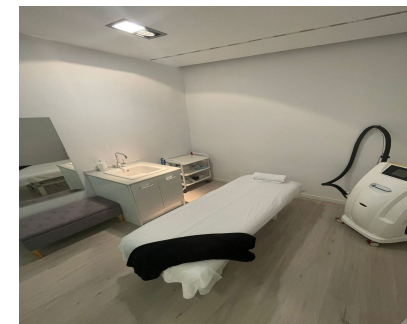

Ventas - Comercial - Puerto Banús
380.000€

Ref.-ID: R4747063

Puerto Banús

Comercial

Clínica y Práctica de Fisioterapia en Traspaso ***Descripción:*** Una oportunidad excepcional para adquirir una clínica y práctica de fisioterapia bien establecida, operando con éxito desde 2016. Esta propiedad en régimen de arrendamiento está ahora disponible para traspaso, incluyendo todo el equipo y las instalaciones necesarias para una transición sin problemas. ***Características Clave:*** - ***Negocio Establecido*:** Una clínica y práctica de fisioterapia de renombre y en pleno funcionamiento, con una clientela leal y una fuerte presencia en la comunidad. - ***Equipo Completo*:** El traspaso incluye todo el equipo necesario, garantizando que el nuevo propietario pueda continuar las operaciones sin interrupciones. - ***Procedimientos de Belleza*:** Además de la fisioterapia, la clínica ofrece una gama de procedimientos de belleza, incluyendo tratamientos de rejuvenecimiento, ampliando así la cartera de servicios y atrayendo a una clientela más amplia. - ***Ubicación Prime*:** Convenientemente ubicada en una zona de alto tráfico, mejorando la visibilidad y accesibilidad para los clientes. - ***Instalaciones Profesionales*:** La clínica está completamente amueblada y equipada con equipos médicos, de fisioterapia y de tratamientos de belleza modernos, asegurando un entorno profesional y cómodo tanto para el personal como para los clientes. - ***Potencial de Crecimiento*:** Con una base sólida y una excelente reputación, hay un significativo potencial para un mayor crecimiento y expansión. ***Información Adicional:*** Para más detalles o para concertar una visita, por favor contáctenos. Esta es una rara oportunidad de tomar las riendas de una clínica y práctica de fisioterapia exitosa y en pleno funcionamiento, completa con una gama de servicios de belleza y un historial probado. ¡No pierda esta excepcional oportunidad de negocio!