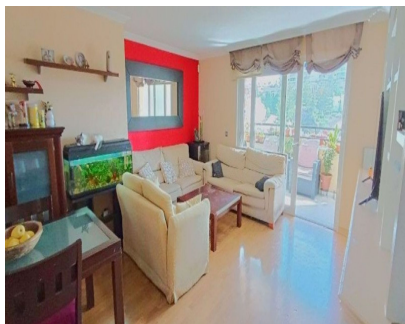

### 440.000€

Ref.-ID: R4750402

Benalmadena Costa

Apartamento

¡Fantástico Piso en Torrequebrada! Se vende magnífico piso ubicado junto a la playa de Torrequebrada, en una zona privilegiada que combina tranquilidad y conveniencia. Este piso se encuentra frente al supermercado LIDL y a poca distancia del Casino y el campo de golf, lo que lo convierte en una opción inmejorable para aquellos que buscan un estilo de vida cómodo y accesible. Características del Piso: Ubicación: Torrequebrada, cerca del Casino y del campo de golf. Estado: Perfecto para entrar a vivir de inmediato. Superficies Comunes: Piscina comunitaria de gran tamaño, ideal para el disfrute en los meses de verano. Áreas de juego para niños equipadas con toboganes y zonas de picnic. Campos de fútbol y baloncesto para actividades deportivas. Aparcamiento: Plaza de aparcamiento privada y zona de parking comunitario. Seguridad y Conveniencia: Piscina vigilada y vallada para mayor seguridad, especialmente para familias con niños pequeños. Proximidad a Servicios: A poca distancia a pie de la playa, restaurantes, y diversos comercios. Para más información o para concertar una visita, no dude en ponerse en contacto con nosotros. Este piso es una oportunidad única para adquirir una vivienda en una de las zonas más demandadas de Benalmádena. ¡No deje pasar esta oportunidad!