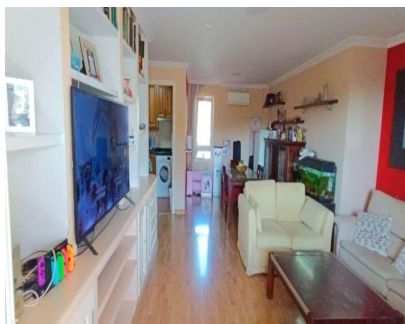

### 440.000€

Ref.-ID: R4750402

Benalmadena Costa

Apartamento

¡Fantástico Piso en Torrequebrada! Se vende magnífico piso ubicado junto a la playa de Torrequebrada, en una zona privilegiada que combina tranquilidad y conveniencia. Este piso se encuentra frente al supermercado LIDL y a poca distancia del Casino y el campo de golf, lo que lo convierte en una opción inmejorable para aquellos que buscan un estilo de vida cómodo y accesible. Características del Piso: Ubicación: Torrequebrada, cerca del Casino y del campo de golf. Estado: Perfecto para entrar a vivir de inmediato. Superficies Comunes: Piscina comunitaria de gran tamaño, ideal para el disfrute en los meses de verano. Áreas de juego para niños equipadas con toboganes y zonas de picnic. Campos de fútbol y baloncesto para actividades deportivas. Aparcamiento: Plaza de aparcamiento privada y zona de parking comunitario. Seguridad y Conveniencia: Piscina vigilada y vallada para mayor seguridad, especialmente para familias con niños pequeños. Proximidad a Servicios: A poca distancia a pie de la playa, restaurantes, y diversos comercios. Para más información o para concertar una visita, no dude en ponerse en contacto con nosotros. Este piso es una oportunidad única para adquirir una vivienda en una de las zonas más demandadas de Benalmádena. ¡No deje pasar esta oportunidad!