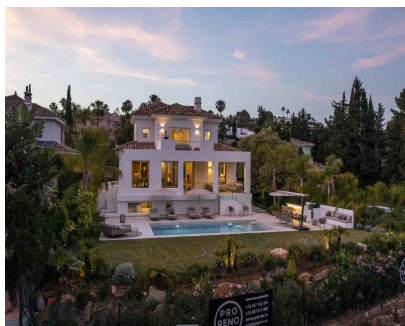

Ventas - Casa - Atalaya
3.195.000€

Ref.-ID: R4752748

Atalaya

Casa

5

7

470 m2

990 m2