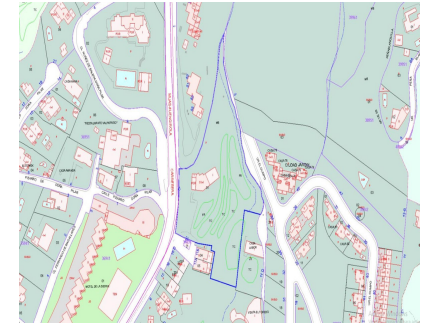

# 1.500.000€

Ref.-ID: R4771348

Mijas

Terreno

6990 m2

¡Gran oportunidad de inversión! Parcela urbana de 6.990m2 ubicada en Mijas con vistas al mar, La parcela actualmente tiene una villa en ruinas, ¡pero se puede derribar para dar paso a hasta 22 casas adosadas! Para obtener más información o ver, no dude en contactarnos.

### Posición

✓ Suburbano