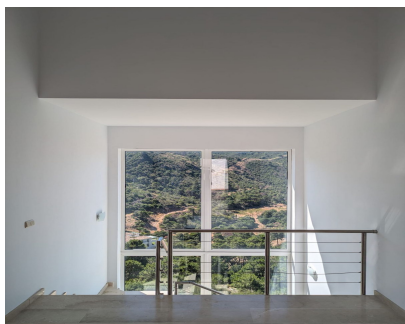

Ventas - Casa - Benahavís
1.999.000€

Ref.-ID: R4771843

Benahavís

Casa

5

4

551 m2

1852 m2

Descubra el epítome del lujo mediterráneo con esta luminosa y espaciosa villa en el exclusivo enclave cerrado de Monte Mayor. Enclavada en medio de un verde paisaje y rodeada de opulentas villas independientes, esta propiedad es un sereno santuario a sólo 15 minutos de las resplandecientes costas de Marbella y del bullicioso encanto de Puerto Banús.