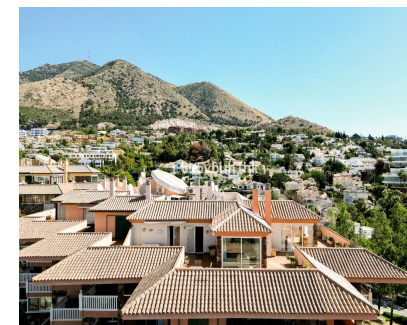

Ventas - Apartamento - Benalmadena Costa

635.000€

Ref.-ID: R4777045

Benalmadena Costa

Apartamento

Comunidad: 2,760 EUR / año

IBI: 672 EUR / año

2

2

135 m2

272 m2

¡Bienvenido a la casa de tus sueños en la prestigiosa zona de Higuero! Este exquisito ático de 2 dormitorios ofrece un lujo y confort inigualables con impresionantes vistas al mar y una variedad de comodidades modernas. Características Principales: Disfrute de una privacidad inigualable en el penthouse más alto de la comunidad, ofreciendo total tranquilidad sin unidades vecinas que miren hacia su espacio. Vistas Panorámicas al Mar: Disfruta de las serenas y pintorescas vistas al mar directamente desde tu hogar, recordándote constantemente la belleza que te rodea. Facil posibilidad de convertir en 3 dormitorios Jardines Tropicales: El complejo cuenta con 2 piscinas y jardines tropicales bellamente diseñados, ofreciendo un entorno tranquilo y exuberante para relajarse y disfrutar de la naturaleza. Ubicación Privilegiada: Situado en la exclusiva zona de Higuero, estarás convenientemente cerca de restaurantes de alta gama, gimnasio, cancha de paddle y colegios de primer nivel. Características Adicionales: Dos dormitorios espaciosos con acceso directo a la terraza. Lavadero 5 Toldos electricos Aparcamiento subterraneo y trastero. Autobús gratuito del Higuero te lleva a la playa y a zona comercial con restaurantes, farmacia y supermercado Carrefour. Cuarto de lavado A solo 20 minutos del aeropuerto! 135m2 construidos + 138m2 de terraza