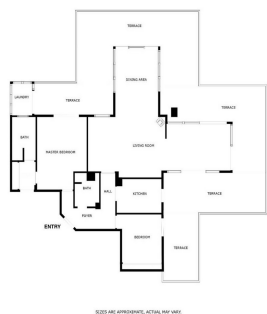

Ventas - Apartamento - Benalmadena Costa

635.000€

Ref.-ID: R4777045

Benalmadena Costa

Apartamento

Comunidad: 2,760 EUR / año

IBI: 672 EUR / año

2

2

135 m2

272 m2

¡Bienvenido a la casa de tus sueños en la prestigiosa zona de Higuero! Este exquisito ático de 2 dormitorios ofrece un lujo y confort inigualables con impresionantes vistas al mar y una variedad de comodidades modernas. Características Principales: Disfrute de una privacidad inigualable en el penthouse más alto de la comunidad, ofreciendo total tranquilidad sin unidades vecinas que miren hacia su espacio. Vistas Panorámicas al Mar: Disfruta de las serenas y pintorescas vistas al mar directamente desde tu hogar, recordándote constantemente la belleza que te rodea. Facil posibilidad de convertir en 3 dormitorios Jardines Tropicales: El complejo cuenta con 2 piscinas y jardines tropicales bellamente diseñados, ofreciendo un entorno tranquilo y exuberante para relajarse y disfrutar de la naturaleza. Ubicación Privilegiada: Situado en la exclusiva zona de Higuero, estarás convenientemente cerca de restaurantes de alta gama, gimnasio, cancha de paddle y colegios de primer nivel. Características Adicionales: Dos dormitorios espaciosos con acceso directo a la terraza. Lavadero 5 Toldos electricos Aparcamiento subterraneo y trastero. Autobús gratuito del Higuero te lleva a la playa y a zona comercial con restaurantes, farmacia y supermercado Carrefour. Cuarto de lavado A solo 20 minutos del aeropuerto! 135m2 construidos + 138m2 de terraza