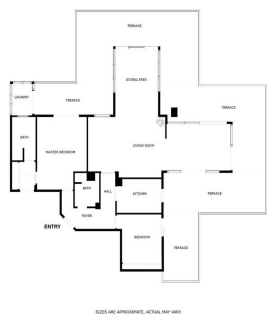

Ventas - Apartamento - Benalmadena Costa

635.000€

Ref.-ID: R4777045

Benalmadena Costa

Apartamento

Comunidad: 2,760 EUR / año

IBI: 672 EUR / año

2

2

135 m2

272 m2

¡Bienvenido a la casa de tus sueños en la prestigiosa zona de Higuero! Este exquisito ático de 2 dormitorios ofrece un lujo y confort inigualables con impresionantes vistas al mar y una variedad de comodidades modernas. Características Principales: Disfrute de una privacidad inigualable en el penthouse más alto de la comunidad, ofreciendo total tranquilidad sin unidades vecinas que miren hacia su espacio. Vistas Panorámicas al Mar: Disfruta de las serenas y pintorescas vistas al mar directamente desde tu hogar, recordándote constantemente la belleza que te rodea. Facil posibilidad de convertir en 3 dormitorios Jardines Tropicales: El complejo cuenta con 2 piscinas y jardines tropicales bellamente diseñados, ofreciendo un entorno tranquilo y exuberante para relajarse y disfrutar de la naturaleza. Ubicación Privilegiada: Situado en la exclusiva zona de Higuero, estarás convenientemente cerca de restaurantes de alta gama, gimnasio, cancha de paddle y colegios de primer nivel. Características Adicionales: Dos dormitorios espaciosos con acceso directo a la terraza. Lavadero 5 Toldos eléctricos Aparcamiento subterráneo y trastero. Autobús gratuito del Higuero te lleva a la playa y a zona comercial con restaurantes, farmacia y supermercado Carrefour. Cuarto de lavado A solo 20 minutos del aeropuerto! 135m2 construidos + 138m2 de terraza