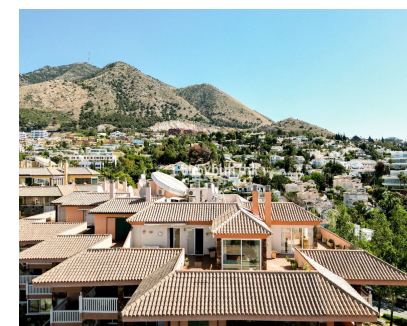

Ventas - Apartamento - Benalmadena Costa

635.000€

Ref.-ID: R4777045

Benalmadena Costa

Apartamento

Comunidad: 2,760 EUR / año

IBI: 672 EUR / año

2

2

135 m2

272 m2

¡Bienvenido a la casa de tus sueños en la prestigiosa zona de Higuero! Este exquisito ático de 2 dormitorios ofrece un lujo y confort inigualables con impresionantes vistas al mar y una variedad de comodidades modernas. Características Principales: Disfrute de una privacidad inigualable en el penthouse más alto de la comunidad, ofreciendo total tranquilidad sin unidades vecinas que miren hacia su espacio. Vistas Panorámicas al Mar: Disfruta de las serenas y pintorescas vistas al mar directamente desde tu hogar, recordándote constantemente la belleza que te rodea. Facil posibilidad de convertir en 3 dormitorios Jardines Tropicales: El complejo cuenta con 2 piscinas y jardines tropicales bellamente diseñados, ofreciendo un entorno tranquilo y exuberante para relajarse y disfrutar de la naturaleza. Ubicación Privilegiada: Situado en la exclusiva zona de Higuero, estarás convenientemente cerca de restaurantes de alta gama, gimnasio, cancha de paddle y colegios de primer nivel. Características Adicionales: Dos dormitorios espaciosos con acceso directo a la terraza. Lavadero 5 Toldos eléctricos Aparcamiento subterráneo y trastero. Autobús gratuito del Higuero te lleva a la playa y a zona comercial con restaurantes, farmacia y supermercado Carrefour. Cuarto de lavado A solo 20 minutos del aeropuerto! 135m2 construidos + 138m2 de terraza