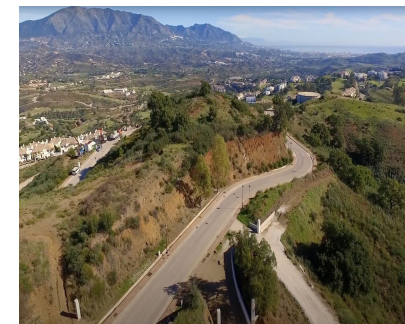

Ventas - Terreno - La Mairena

1.275.000€

Ref.-ID: R4778365

La Mairena

Terreno

6662 m2

Situado entre el prestigioso La Cala Golf Resort y el tranquilo enclave de La Mairena, este amplio terreno orientado al sur ofrece una oportunidad única para construir la casa de tus sueños en una de las ubicaciones más codiciadas de la Costa del Sol. Con sol todo el día, esta parcela de primera categoría abarca un total de 6,662 metros cuadrados, con 3,442 metros cuadrados designados como espacio edificable. El terreno permite la construcción de una residencia espaciosa y elegante con una superficie edificable de 684 metros cuadrados. Además, existe la posibilidad de incluir un nivel de sótano al construir la casa, proporcionando espacio habitable extra para un gimnasio, una sala de cine u otras comodidades lujosas. Con sus vistas panorámicas, su disposición soleada y su ubicación privilegiada cerca de campos de golf de clase mundial y la pintoresca belleza natural de La Mairena, esta parcela es un lienzo ideal para crear una casa a medida que combine el lujo moderno con la tranquilidad del campo andaluz.

Posición

- ✓ Campo
- ✓ Área Comercial
- ✓ Pueblo de Montaña
- ✓ Cerca de Golf
- ✓ Cerca de Tiendas
- ✓ Cerca de Colegios
- ✓ Cerca de los Bosques

Orientación

- ✓ Norte
- ✓ Noreste
- ✓ Este
- ✓ Sureste
- ✓ Sur
- ✓ Suroeste
- ✓ Oeste
- ✓ Noroeste

Estado

- ✓ Excelente

Vistas

- ✓ Mar
- ✓ Montaña
- ✓ Golf
- ✓ Campo
- ✓ Panorámicas
- ✓ Bosques

Jardin

- ✓ Privado

Categoría

- ✓ Inversion