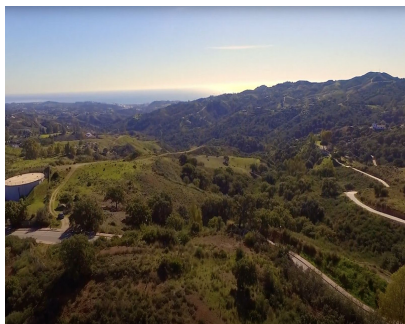

Ventas - Terreno - La Mairena

1.275.000€

Ref.-ID: R4778365

La Mairena

Terreno

6662 m2

Situado entre el prestigioso La Cala Golf Resort y el tranquilo enclave de La Mairena, este amplio terreno orientado al sur ofrece una oportunidad única para construir la casa de tus sueños en una de las ubicaciones más codiciadas de la Costa del Sol. Con sol todo el día, esta parcela de primera categoría abarca un total de 6,662 metros cuadrados, con 3,442 metros cuadrados designados como espacio edificable. El terreno permite la construcción de una residencia espaciosa y elegante con una superficie edificable de 684 metros cuadrados. Además, existe la posibilidad de incluir un nivel de sótano al construir la casa, proporcionando espacio habitable extra para un gimnasio, una sala de cine u otras comodidades lujosas. Con sus vistas panorámicas, su disposición soleada y su ubicación privilegiada cerca de campos de golf de clase mundial y la pintoresca belleza natural de La Mairena, esta parcela es un lienzo ideal para crear una casa a medida que combine el lujo moderno con la tranquilidad del campo andaluz.

Estado

- ✓ Excelente

Vistas

- ✓ Mar
- ✓ Montaña
- ✓ Golf
- ✓ Campo
- ✓ Panorámicas
- ✓ Bosques

Jardin

- ✓ Privado

Categoría

- ✓ Inversion