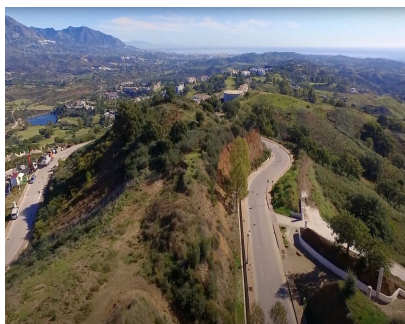

Ventas - Terreno - La Mairena

1.275.000€

Ref.-ID: R4778365

La Mairena

Terreno

6662 m2

Situado entre el prestigioso La Cala Golf Resort y el tranquilo enclave de La Mairena, este amplio terreno orientado al sur ofrece una oportunidad única para construir la casa de tus sueños en una de las ubicaciones más codiciadas de la Costa del Sol. Con sol todo el día, esta parcela de primera categoría abarca un total de 6,662 metros cuadrados, con 3,442 metros cuadrados designados como espacio edificable. El terreno permite la construcción de una residencia espaciosa y elegante con una superficie edificable de 684 metros cuadrados. Además, existe la posibilidad de incluir un nivel de sótano al construir la casa, proporcionando espacio habitable extra para un gimnasio, una sala de cine u otras comodidades lujosas. Con sus vistas panorámicas, su disposición soleada y su ubicación privilegiada cerca de campos de golf de clase mundial y la pintoresca belleza natural de La Mairena, esta parcela es un lienzo ideal para crear una casa a medida que combine el lujo moderno con la tranquilidad del campo andaluz.

Posición

- ✓ Campo
- ✓ Área Comercial
- ✓ Pueblo de Montaña
- ✓ Cerca de Golf
- ✓ Cerca de Tiendas
- ✓ Cerca de Colegios
- ✓ Cerca de los Bosques

Orientación

- ✓ Norte
- ✓ Noreste
- ✓ Este
- ✓ Sureste
- ✓ Sur
- ✓ Suroeste
- ✓ Oeste
- ✓ Noroeste

Estado

- ✓ Excelente

Vistas

- ✓ Mar
- ✓ Montaña
- ✓ Golf
- ✓ Campo
- ✓ Panorámicas
- ✓ Bosques

Jardin

- ✓ Privado

Categoría

- ✓ Inversion