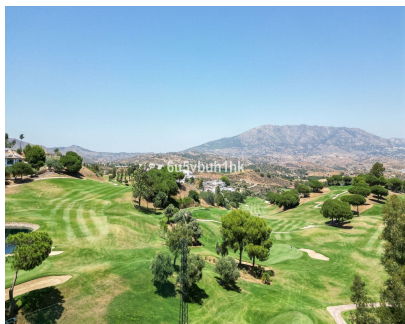

# 165.000€

Ref.-ID: R4785799

La Cala Golf

Terreno

489 m2

Esta parcela en primera línea de golf se encuentra en La Cala Golf Resort situado en una tranquila calle sin salida bordeada de villas y otras parcelas. La parcela tiene magníficas vistas al golf y está cerca del popular restaurante El Jinete y a pocos minutos del hotel de cuatro estrellas y spa. Cerca de La Cala de Mijas, La Cala Golf tiene tres campos de campeonato y el hotel cuenta con cuatro restaurantes, varios bares y excelentes instalaciones de spa. Este es el lugar perfecto para construir su casa de ensueño en el sol si usted quiere una casa de tiempo completo o una villa de vacaciones.