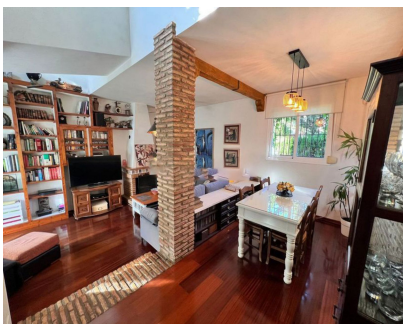

Ventas - Casa - Sierrezuela

624.750€

Ref.-ID: R4792732

Sierrezuela

Casa

4

2

300 m2

662 m2

Estupenda casa en La Sierrezuela. Parcela de 662 m2, un jardín enorme, 4 dormitorios (1 de ellos acondicionado como sala de música totalmente insonorizada, 2 baños, 1 zona de cancha de baloncesto, zona gimnasio en un amplio sótano de 145 metros con mesas y mucho espacio para celebraciones o evento que se te ocurra y sitio de sobra para al menos 4 vehículos de grandes dimensiones, con todo lo necesario que puedes buscar.