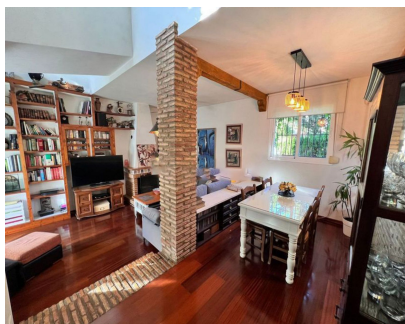

Ventas - Casa - Sierrezuela
624.750€

Ref.-ID: R4792732

Sierrezuela

Casa

4

2

300 m2

662 m2

Estupenda casa en La Sierrezuela. Parcela de 662 m2, un jardín enorme, 4 dormitorios (1 de ellos acondicionado como sala de música totalmente insonorizada, 2 baños, 1 zona de cancha de baloncesto, zona gimnasio en un amplio sótano de 145 metros con mesas y mucho espacio para celebraciones o evento que se te ocurra y sitio de sobra para al menos 4 vehículos de grandes dimensiones, con todo lo necesario que puedes buscar.