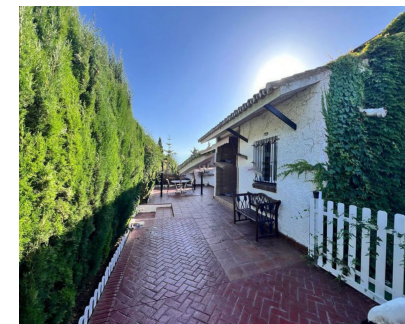

Ventas - Casa - Sierrezuela
624.750€

Ref.-ID: R4792732

Sierrezuela

Casa

4

2

300 m2

662 m2

Estupenda casa en La Sierrezuela. Parcela de 662 m2, un jardín enorme, 4 dormitorios (1 de ellos acondicionado como sala de música totalmente insonorizada, 2 baños, 1 zona de cancha de baloncesto, zona gimnasio en un amplio sótano de 145 metros con mesas y mucho espacio para celebraciones o evento que se te ocurra y sitio de sobra para al menos 4 vehículos de grandes dimensiones, con todo lo necesario que puedes buscar.