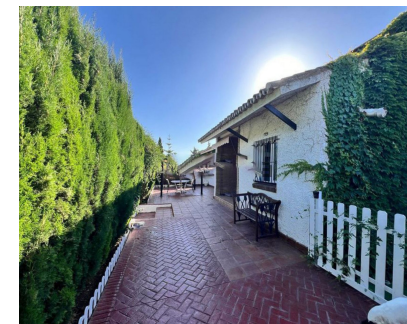

Ventas - Casa - Sierrezuela

624.750€

Ref.-ID: R4792732

Sierrezuela

Casa

4

2

300 m2

662 m2

Estupenda casa en La Sierrezuela. Parcela de 662 m2, un jardín enorme, 4 dormitorios (1 de ellos acondicionado como sala de música totalmente insonorizada, 2 baños, 1 zona de cancha de baloncesto, zona gimnasio en un amplio sótano de 145 metros con mesas y mucho espacio para celebraciones o evento que se te ocurra y sitio de sobra para al menos 4 vehículos de grandes dimensiones, con todo lo necesario que puedes buscar.