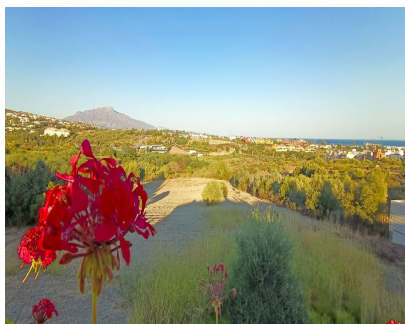

Ventas - Terreno - Cancelada

4.100.000€

Ref.-ID: R4798588

Cancelada

Terreno

IBI: 1,285 EUR / año

Basura: 141 EUR / año

6

4

300 m2

10000 m2

¡¡PERFECTO PARA INVERSORES!! Villa con gran terreno perfecto para grandes inversores, se trata de una propiedad emplazada en una finca de 10.000m2, ubicada en una pequeña barriada de Estepona. Alrededor encontramos todo tipo de servicios, restaurantes, supermercados, colegios, institutos, parada de autobus.....su emplazamiento es inmejorable y por ello es una de las zonas más solicitadas en el último tiempo, cualquier inversión en este área será rápidamente revalorada. Se trata de una zona en crecimiento donde hay muchas nuevas propiedades de lujo alrededor y con una fuerte proyección en un futuro. Dispone de una infraestructura muy solida que ofrece la tranquilidad del extrarradio con las ventajas de tenerlo todo cerca en un entorno muy agradable. La vivienda emplazada en la finca, necesita reformas pero tiene mucho potencial, con habitaciones de grandes dimensiones, 2 patios internos, zona extensa de parking, amplia terraza con piscina privada y con espectaculares vistas al mar y a la montaña en una visión panorámica, algo verdaderamente único en la zona. El potencial de la finca se encuentra principalmente en el terreno, por las múltiples opciones de inversión que ofrece. ¡¡Realmente es una finca con encanto propio con mucho potencial en una de las mejores zonas de La Costa del Sol!!