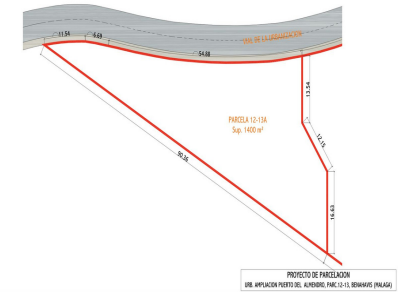

# 749.000€

Ref.-ID: R4808110

Benahavís

Terreno

 544 m2

 1400 m2

Ubicación: Benahavís, Puerto Del Almendro, comunidad cerrada - La Resina con vistas al mar y la licencia de obra incluida Amplia parcela ubicada en una posición privilegiada, ideal para aquellos que buscan lo mejor de ambos mundos: paz, tranquilidad y vistas panorámicas del paisaje circundante y mar, pero a muy poca distancia de todas las comodidades. La proximidad a San Pedro y Puerto Banús garantiza un acceso fácil y rápido a una amplia gama de servicios, tiendas, restaurantes y opciones de entretenimiento. La urbanización se distingue por sus altos estándares de seguridad, contando con barreras y cámaras de vigilancia en la entrada, lo que proporciona un entorno seguro y exclusivo para sus residentes. Además, la zona está rodeada de exuberantes áreas verdes y senderos naturales, ofreciendo un entorno perfecto para disfrutar de actividades al aire libre y la naturaleza. Este enclave único combina la serenidad de un refugio tranquilo con la conveniencia de estar cerca de todo lo necesario para una vida cómoda y sofisticada. Perfecto para construir la casa de sus sueños en un entorno de lujo y seguridad incomparables.