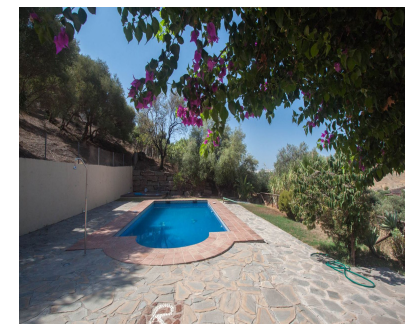

Ventas - Casa - Estepona

625.000€

Ref.-ID: R4808149

Estepona

Casa

3

2

160 m2

3000 m2

¡Tú paraíso rural a un paso de la costa de Estepona! Esta encantadora finca, con su inconfundible estilo rústico andaluz, te ofrece la tranquilidad del campo y la comodidad de estar a tan solo 5 minutos en coche de las playas de Estepona y de todos los servicios que ofrece este maravilloso pueblo costero. Esta finca rústica, con su inmenso potencial, es una oportunidad de oro para aquellos que buscan una propiedad exclusiva en una de las zonas más demandadas de Andalucía. Construida en una parcela de 3.000 m², esta propiedad goza de unas vistas panorámicas inigualables a la Sierra Bermeja. Imagina disfrutar de tus mañanas en el amplio porche, rodeado de naturaleza, mientras saboreas un café recién hecho. Interior con encanto: La casa, distribuida en dos plantas, te acoge con un salón lleno de luz, perfecto para relajarte junto a la chimenea. La cocina, totalmente equipada, te invita a preparar deliciosas comidas para compartir con tus seres queridos, en la misma planta hay un cuarto de baño completamente equipado. En la planta superior, encontrarás tres amplios dormitorios y un cuarto de baño completo, ideales para descansar y disfrutar de la privacidad que mereces. Exterior para vivir al aire libre: La finca, completamente vallada, cuenta con una piscina privada, zona de barbacoa y un amplio terreno donde podrás cultivar tu propio huerto o disfrutar de la compañía de tus mascotas. Ubicación inmejorable: Situada en una zona tranquila y accesible, esta propiedad te brinda la oportunidad de vivir en contacto con la naturaleza sin renunciar a las comodidades de la vida moderna. ¡No pierdas la oportunidad de vivir el sueño andaluz!" No dejes pasar esta oportunidad única. ¡Contáctanos para concertar una visita!"