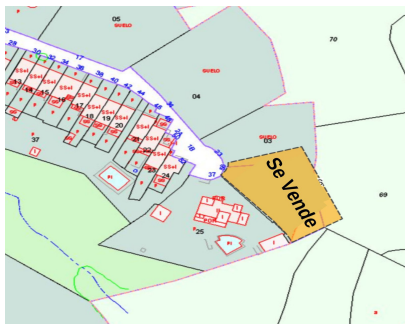

Ventas - Terreno - Estepona

255.000€

Ref.-ID: R4812751

Estepona

Terreno

350 m2

1000 m2

Oportunidad única en Estepona: Presentamos una exclusiva parcela urbana de 1.000 m², ubicada en la prestigiosa Urbanización Puerto Romano. Este terreno destaca por su privilegiada orientación sur y su posición al final de la calle, ofreciendo privacidad y tranquilidad. Características destacadas: Superficie Totalmente Llana: La parcela ha sido nivelada y se ha construido un impresionante muro de escollera que no solo asegura la estabilidad del terreno, sino que también mejora las vistas panorámicas al mar, extendiéndose más de 180 grados. Ubicación Estratégica: A solo tres minutos de la Escuela Ecuestre, cinco minutos del club de playa Laguna Beach y diez minutos del centro de Estepona, combinando comodidad y accesibilidad con un entorno sereno y exclusivo. Desarrollo Urbano en Proceso: La urbanización está en la fase final de consolidación tras años de gestión meticulosa. Con el presupuesto aprobado por la junta de vecinos y el visto bueno municipal, se están finalizando los planes para la adecuación de infraestructuras a través del sistema de Cooperación por el Ayuntamiento de Estepona. Se anticipa que, una vez finalizados estos trámites y aprobado el contrato con la empresa urbanizadora, se reactivarán las licencias para obra nueva y reformas que estaban paralizadas, abriendo nuevas oportunidades para inversores y constructores. Potencial del Terreno: Esta parcela es ideal tanto para inversores que buscan desarrollar un proyecto residencial exclusivo, como para aquellos que desean construir la casa de sus sueños en un entorno privilegiado con vistas al mar. ****No deje pasar esta oportunidad de inversión en una de las**

Posición

- ✓ Cerca de Puerto
- ✓ Cerca de Tiendas
- ✓ Cerca del Mar
- ✓ Cerca de Ciudad
- ✓ Cerca de Colegios
- ✓ Cerca de los Bosques
- ✓ Cerca de Marina
- ✓ Urbanización

Orientación

- ✓ Sur

Estado

- ✓ Excelente