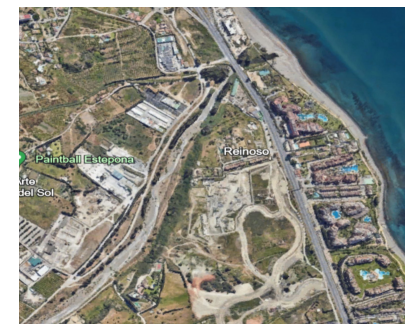

Ventas - Terreno - Estepona

255.000€

Ref.-ID: R4812751

Estepona

Terreno

350 m2

1000 m2

Oportunidad única en Estepona: Presentamos una exclusiva parcela urbana de 1.000 m², ubicada en la prestigiosa Urbanización Puerto Romano. Este terreno destaca por su privilegiada orientación sur y su posición al final de la calle, ofreciendo privacidad y tranquilidad. Características destacadas: Superficie Totalmente Llana: La parcela ha sido nivelada y se ha construido un impresionante muro de escollera que no solo asegura la estabilidad del terreno, sino que también mejora las vistas panorámicas al mar, extendiéndose más de 180 grados. Ubicación Estratégica: A solo tres minutos de la Escuela Ecuestre, cinco minutos del club de playa Laguna Beach y diez minutos del centro de Estepona, combinando comodidad y accesibilidad con un entorno sereno y exclusivo. Desarrollo Urbano en Proceso: La urbanización está en la fase final de consolidación tras años de gestión meticulosa. Con el presupuesto aprobado por la junta de vecinos y el visto bueno municipal, se están finalizando los planes para la adecuación de infraestructuras a través del sistema de Cooperación por el Ayuntamiento de Estepona. Se anticipa que, una vez finalizados estos trámites y aprobado el contrato con la empresa urbanizadora, se reactivarán las licencias para obra nueva y reformas que estaban paralizadas, abriendo nuevas oportunidades para inversores y constructores. Potencial del Terreno: Esta parcela es ideal tanto para inversores que buscan desarrollar un proyecto residencial exclusivo, como para aquellos que desean construir la casa de sus sueños en un entorno privilegiado con vistas al mar. ****No deje pasar esta oportunidad de inversión en una de las**

Posición

- ✓ Cerca de Puerto
- ✓ Cerca de Tiendas
- ✓ Cerca del Mar
- ✓ Cerca de Ciudad
- ✓ Cerca de Colegios
- ✓ Cerca de los Bosques
- ✓ Cerca de Marina
- ✓ Urbanización

Orientación

- ✓ Sur

Estado

- ✓ Excelente