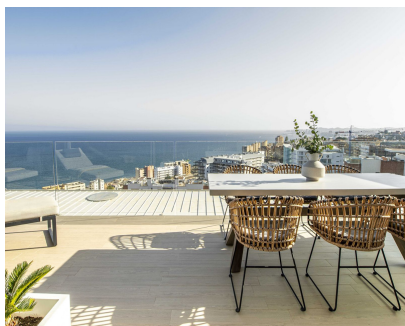

Ventas - Apartamento - Fuengirola
1.290.000€

Ref.-ID: R4818928

Fuengirola

Apartamento

Comunidad: 4,116 EUR / año

IBI: 694 EUR / año

Basura: 80 EUR / año

3

3

185 m2