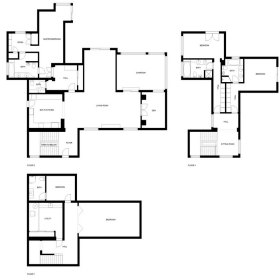

Ventas - Casa - Puerto Banús 3.995.000€

Ref.-ID: R4822858

Puerto Banús

Casa

4

4

416 m2

1000 m2

Situada cerca de la tranquila Playa Mistral, en un enclave apacible de elegantes villas y calles arboladas, esta villa recién reformada se encuentra a solo un corto trayecto en coche de Puerto Banús y Marbella. Esta espaciosa casa combina a la perfección el encanto de la arquitectura andaluza con el diseño y confort modernos. El interior presume de una exquisita mezcla de materiales, que incluye madera, mármol y ónix, todos realzados por una sofisticada decoración. La villa cuenta con una impresionante y amplia sala de estar, una cocina completamente equipada, un comedor en una luminosa sala acristalada, un estudio y un dormitorio principal con vestidor en el primer piso. El segundo piso alberga dos dormitorios adicionales, dos baños y acceso a una terraza y balcón. El sótano ofrece otro dormitorio con baño en suite, una gran sala versátil perfecta para un cine o dormitorio, y una lavandería. El espacio exterior es excepcionalmente privado, rodeado de exuberantes jardines y bañado por el sol, ideal para disfrutar del clima mediterráneo. Incluye una gran piscina climatizada, una ducha, una sauna finlandesa, un gimnasio y una amplia terraza cubierta con cómodos asientos al aire libre. La villa está segura con un portón y dispone de estacionamiento cubierto para 4-5 coches. ¡Disfruta de la vida contemporánea en esta prestigiosa ubicación en Puerto Banús!