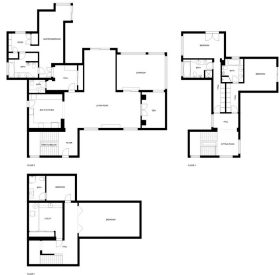

Ventas - Casa - Puerto Banús 3.995.000€

Ref.-ID: R4822858

Puerto Banús

Casa

4

4

416 m2

1000 m2

Situada cerca de la tranquila Playa Mistral, en un enclave apacible de elegantes villas y calles arboladas, esta villa recién reformada se encuentra a solo un corto trayecto en coche de Puerto Banús y Marbella. Esta espaciosa casa combina a la perfección el encanto de la arquitectura andaluza con el diseño y confort modernos. El interior presume de una exquisita mezcla de materiales, que incluye madera, mármol y ónix, todos realzados por una sofisticada decoración. La villa cuenta con una impresionante y amplia sala de estar, una cocina completamente equipada, un comedor en una luminosa sala acristalada, un estudio y un dormitorio principal con vestidor en el primer piso. El segundo piso alberga dos dormitorios adicionales, dos baños y acceso a una terraza y balcón. El sótano ofrece otro dormitorio con baño en suite, una gran sala versátil perfecta para un cine o dormitorio, y una lavandería. El espacio exterior es excepcionalmente privado, rodeado de exuberantes jardines y bañado por el sol, ideal para disfrutar del clima mediterráneo. Incluye una gran piscina climatizada, una ducha, una sauna finlandesa, un gimnasio y una amplia terraza cubierta con cómodos asientos al aire libre. La villa está segura con un portón y dispone de estacionamiento cubierto para 4-5 coches. ¡Disfruta de la vida contemporánea en esta prestigiosa ubicación en Puerto Banús!