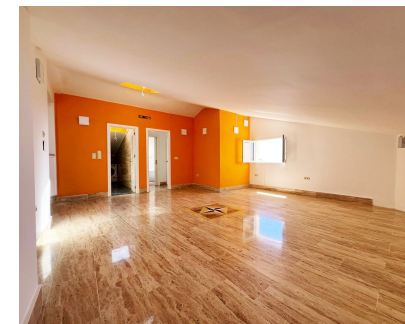

Ventas - Apartamento - Benalmadena Costa

280.000€

Ref.-ID: R4828483

Benalmadena Costa

Apartamento

1

1

85 m²

Este impresionante ático de 1 dormitorio y 1 baño ofrece una rara oportunidad de adquirir un pedazo de paraíso a solo 200 metros de la playa. Ubicado en una comunidad bien mantenida, la propiedad cuenta con impresionantes vistas al mar desde la terraza privada, perfecta para disfrutar de atardeceres o un café por la mañana. El apartamento incluye una plaza de aparcamiento designada para mayor comodidad, y la comunidad cuenta con amplios jardines paisajísticos y una gran piscina, creando un entorno sereno y lujoso para los residentes. Aunque el apartamento requiere una renovación parcial, presenta una excelente oportunidad para personalizar el espacio a tu gusto. Con un diseño luminoso y abierto, el potencial para crear un moderno refugio costero es innegable. La ubicación, a solo pasos de la playa y de las comodidades locales, realza el atractivo de la propiedad, convirtiéndola en una casa de vacaciones o inversión ideal. La alta demanda de alquileres en la zona asegura un excelente potencial de renta, ya sea para alquileres vacacionales a corto plazo o para inquilinos a largo plazo. No pierdas esta oportunidad única de invertir en un ático con increíbles vistas al mar, cercanía a la playa y todas las características para un estilo de vida costero perfecto.