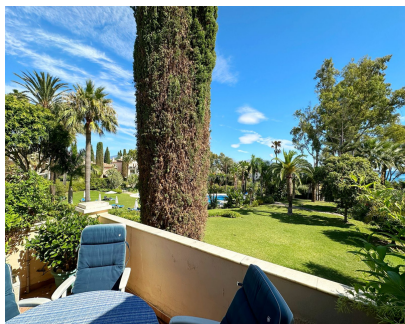

Ventas - Apartamento - New Golden Mile
550.000€

Ref.-ID: R4828504

New Golden Mile

Apartamento

Comunidad: 5,160 EUR / año

IBI: 717 EUR / año

Basura: 141 EUR / año

2

2

106 m2

Encantador Apartamento de 2 Dormitorios en complejo en primera línea de Playa en la Nueva Milla de Oro – Urbanización El Velerín Descubre este atractivo apartamento de 2 dormitorios en una de las mejores urbanizaciones de la Nueva Milla de Oro, El Velerín. Con una distribución funcional, la propiedad cuenta con dos baños y la posibilidad de convertir el espacio adicional en un tercer dormitorio, ideal para familias o como inversión. El apartamento destaca por su moderna cocina semiabierta y un acogedor salón que se conecta directamente a una terraza privada, desde donde podrás disfrutar de impresionantes vistas de los exuberantes jardines de la urbanización. Ubicación Inmejorable: Situado en el corazón de la Nueva Milla de Oro, El Velerín ofrece una envidiable ubicación a pocos minutos de los principales puntos de interés turístico y cultural, así como de las hermosas playas de la Costa del Sol. No pierdas la oportunidad de visitar este inmueble y descubrir todo el potencial que ofrece esta maravillosa vivienda. ¡Tu nuevo hogar te espera!