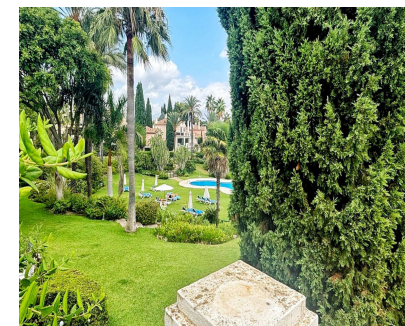

Ventas - Apartamento - New Golden Mile
550.000€

Ref.-ID: R4828504

New Golden Mile

Apartamento

Comunidad: 5,160 EUR / año

IBI: 717 EUR / año

Basura: 141 EUR / año

2

2

106 m2

Encantador Apartamento de 2 Dormitorios en complejo en primera línea de Playa en la Nueva Milla de Oro – Urbanización El Velerín Descubre este atractivo apartamento de 2 dormitorios en una de las mejores urbanizaciones de la Nueva Milla de Oro, El Velerín. Con una distribución funcional, la propiedad cuenta con dos baños y la posibilidad de convertir el espacio adicional en un tercer dormitorio, ideal para familias o como inversión. El apartamento destaca por su moderna cocina semiabierta y un acogedor salón que se conecta directamente a una terraza privada, desde donde podrás disfrutar de impresionantes vistas de los exuberantes jardines de la urbanización. Ubicación Inmejorable: Situado en el corazón de la Nueva Milla de Oro, El Velerín ofrece una envidiable ubicación a pocos minutos de los principales puntos de interés turístico y cultural, así como de las hermosas playas de la Costa del Sol. No pierdas la oportunidad de visitar este inmueble y descubrir todo el potencial que ofrece esta maravillosa vivienda. ¡Tu nuevo hogar te espera!