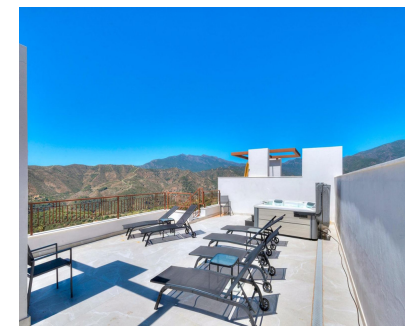

Ventas - Apartamento - Istán
750.000€

Ref.-ID: R4830325

Istán

Apartamento

Comunidad: 2,160 EUR / año

3

2

247 m2