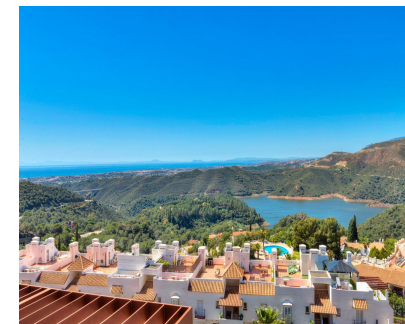

Ventas - Apartamento - Istán
750.000€

Ref.-ID: R4830325

Istán

Apartamento

Comunidad: 2,160 EUR / año

3

2

247 m2