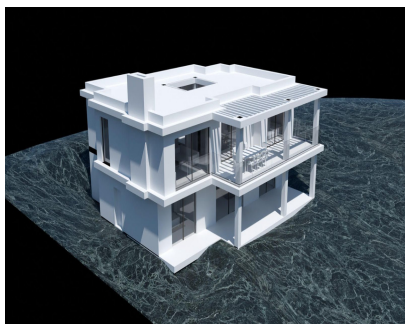

Ventas - Terreno - Estepona

288.000€

Ref.-ID: R4846045

Estepona

Terreno

 230 m2

 640 m2

TERRENO con ESTRUCTURA, PROYECTO Y LICENCIAS YA PAGADOS. Descubra una oportunidad excepcional para construir su futuro en este terreno, con un generoso tamaño total que asciende a 640 metros cuadrados, se presenta como la base perfecta para transformar sus sueños arquitectónicos en realidad. Lo más destacado es que ya cuenta con licencia y proyecto básico incluido y una magnífica estructura, lo cual simplifica significativamente los pasos iniciales del desarrollo y sus costes. Ubicado estratégicamente en una zona reconocida por su belleza natural y proximidad a servicios clave, este terreno ofrece un sinfín posibilidades tanto para inversores como para aquellos que buscan establecer su hogar ideal. La tranquilidad del entorno combinado con las comodidades modernas lo convierte en un lugar codiciado, no solo es conocido por sus impresionantes paisajes sino también por su cercanía a importantes puntos turísticos y servicios esenciales. A pocos minutos encontrará campos deportivos, centros comerciales y accesos rápidos a las principales vías urbanas que conectan directamente con Estepona y otras áreas circundantes. La documentación está completamente al día, garantizando una transacción sin complicaciones. Las condiciones son altamente competitivas considerando la ubicación privilegiada y el valor añadido del proyecto y licencias ya pagadas. No deje pasar esta oportunidad única; terrenos como este no permanecen disponibles mucho tiempo debido a la alta demanda en áreas tan solicitadas. Para obtener más información o programar una visita personalizada al sitio, no dude en ponerse contacto conmigo hoy mismo.