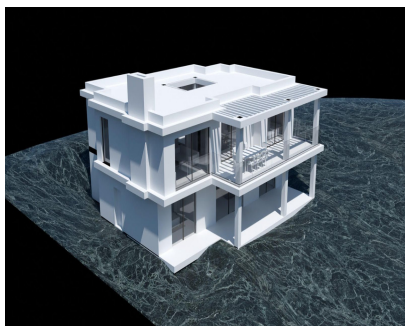

Ventas - Terreno - Estepona

288.000€

Ref.-ID: R4846045

Estepona

Terreno

 230 m2

 640 m2

TERRENO con ESTRUCTURA, PROYECTO Y LICENCIAS YA PAGADOS. Descubra una oportunidad excepcional para construir su futuro en este terreno, con un generoso tamaño total que asciende a 640 metros cuadrados, se presenta como la base perfecta para transformar sus sueños arquitectónicos en realidad. Lo más destacado es que ya cuenta con licencia y proyecto básico incluido y una magnífica estructura, lo cual simplifica significativamente los pasos iniciales del desarrollo y sus costes. Ubicado estratégicamente en una zona reconocida por su belleza natural y proximidad a servicios clave, este terreno ofrece un sinfín de posibilidades tanto para inversores como para aquellos que buscan establecer su hogar ideal. La tranquilidad del entorno combinado con las comodidades modernas lo convierte en un lugar codiciado, no solo es conocido por sus impresionantes paisajes sino también por su cercanía a importantes puntos turísticos y servicios esenciales. A pocos minutos encontrará campos deportivos, centros comerciales y accesos rápidos a las principales vías urbanas que conectan directamente con Estepona y otras áreas circundantes. La documentación está completamente al día, garantizando una transacción sin complicaciones. Las condiciones son altamente competitivas considerando la ubicación privilegiada y el valor añadido del proyecto y licencias ya pagadas. No deje pasar esta oportunidad única; terrenos como este no permanecen disponibles mucho tiempo debido a la alta demanda en áreas tan solicitadas. Para obtener más información o programar una visita personalizada al sitio, no dude en ponerse en contacto conmigo hoy mismo.